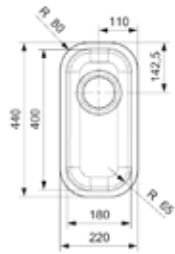

D Sköjlåda
 art 1056616
 Exkl 753 kr, inkl 941 kr
 165x317x80 mm
 Slät rostfri plåt

Undermontage UM

Planmontage PM

Infällnad IF

Insvetsning IS

IB 1840 L art 26138

Pris exkl moms 1960 kr
 Pris inkl moms 2451 kr
 Min skåpstrl **300 mm**
 Yttermått 220×440 mm
 Lådmått 180×400×130 mm