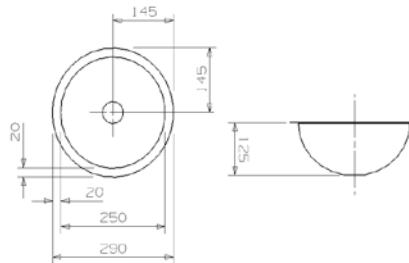

AQUA-LINE RIO art 26243

Pris exkl moms 1672 kr
Pris inkl moms 2090 kr
Min skåpstrl **300 mm**
Yttermått Ø 290 mm
Lådmått Ø 250×125 mm
Levereras med bottenventil
Material slät rostfri plåt
Ytfinish blankpolerad
Montering