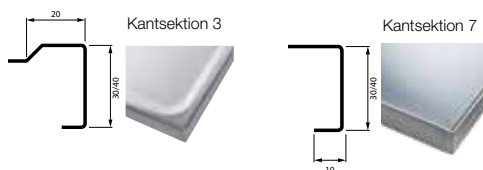

DECOLIGHT SQUARE

Valfri placering av lådkombination i bänkytan (vändbar)

- B** 1 st 340×400×200 mm, radie 15 mm
1 st 180×400×170 mm, radie 15 mm
Tillbehör **A B C**

DECOLIGHT SQUARE

Valfri placering av lådkombination i bänkytan

- C** 1 st 500×400×200mm, radie 15 mm
Tillbehör **A B C**

Smarta
tillbehör

- A** **VD21 Skärbräda**
art 29315
Exkl 1 176 kr, inkl 1 470 kr
330x420 mm
Polyetenplast

- B** **Skärbräda**
art 1084835
Exkl 552 kr, inkl 690 kr
215x415 mm
Härdat glas svart