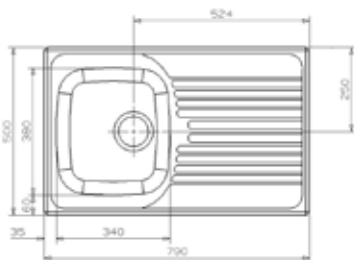

OBS! Tänk på att insatsbänkar och lådor med ett djup på över 500 mm kan behöva en bänkskiva djupare än 600 mm.

SYMBOLFÖRKLARING MONTERING

Undermontage UM
granit, komposit, laminat, trä

Planmontage PM

Infällnad IF

Insvetsning IS

REX 10 art 26083 Vändbar

Pris exkl moms 1 659 kr
Pris inkl moms 2 073 kr
Min skåpstrl **400 mm**
Yttermått 790×500 mm
Lådmått 340×380×165 mm
Levereras med korgventil, vattenlås
Material slät rostfri plåt
Montering