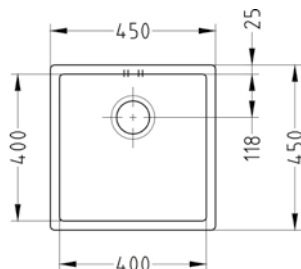

Radie 10 mm
 Levereras med korgventil, vattenlås
 Material slät rostfri plåt / PVD
 Montering 

MONARCH QUADRIX 30FS

- Guld art 23652
- Antracit art 23653
- Brons art 23648

Pris exkl moms 8901 kr
 Pris inkl moms 11126 kr
 Min skåpstrl **500 mm**
 Ytermått 450×450 mm
 Lådmått 400×400×200 mm