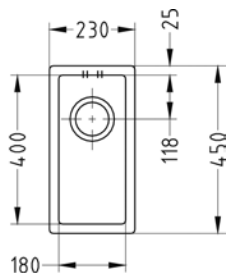

KOMBINATIONER OCH LÅDOR radie 10 mm

Pris exkl moms 5 111 kr
Pris inkl moms 6 389 kr
Min skåpstrl **300 mm**
Yttermått 230×450 mm
Lådmått 180×400×175mm

Radie 10 mm
Levereras med korgventil, vattenlås
Material slät rostfri plåt
Tillbehör C D E G
Montering