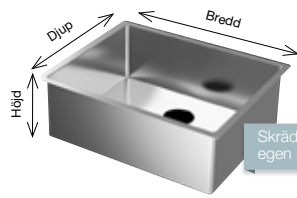

Nedpressad del, praktiskt vid köksöar och långa bänkar

FRAMKANTER

Bänkskiva i massivt rostfritt stål, 6 mm.

Tjocklek från 12 mm

BAKKANTER OCH GAVLAR

Bredd på fasning
20 eller 30 mm

Enbart bakkant
maxlängd 3000 mm

Enbart bakkant
maxlängd 3000 mm

För mått och specifikationer se sid 38–77.

DECOBOX

Skräddarsy din egen diskåda

DECOBOX R10

Skräddarsy din egen radie 10 diskåda för insvetsning i en DecoDesign diskbänk. Måttsätt bredd, djup och höjd per millimeter helt efter egna önskemål. Maxbredd 750 mm.