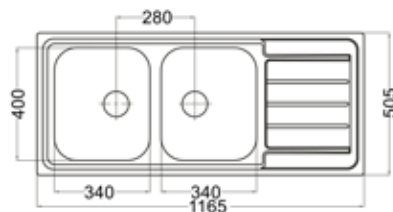

LINE MAXIM 100 art 23155 Vändbar

Pris exkl moms 4 594 kr
Pris inkl moms 5 743 kr
Min skåpstrl **800 mm**
Yttermått 1 165x505 mm
Lådmått 340x400x190, 2 st
Levereras med korgventil, vattenlås
Material Slät rostfri plåt
Tillbehör **A B C D E F**
Montering

Smarta tillbehör

A Avrinningsbricka
art 1062605
Exkl 331 kr
Inkl 414 kr
171x360 mm
Slät rostfri plåt

B Bricka
art 1062607
Exkl 354 kr
Inkl 442 kr
171x360 mm
Slät rostfri plåt

C Sköljlåda
art 1062602
Exkl 577 kr
Inkl 721 kr
171x360x65 mm
Slät rostfri plåt

D Skärbräda
art 1063063
Exkl 547 kr
Inkl 683 kr
215x355 mm
Härdat glas svart/vit

E Skärbräda
art 1064565
Exkl 492 kr
Inkl 615 kr
220x360 mm
Bok

F Skärbräda
art 1064566
Exkl 279 kr
Inkl 348 kr
156x162 mm
Bok

Passar ihop med A B C