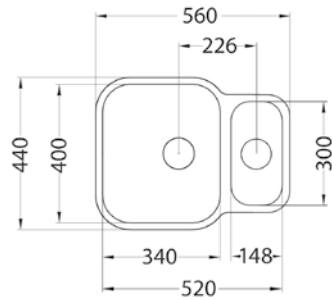

DUO 70 art 23018 Vändbar