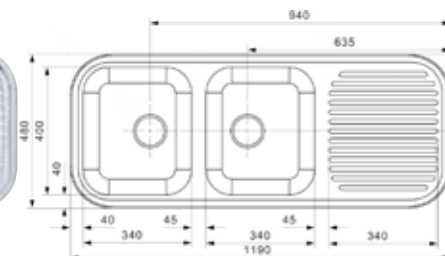

REGENT 30 art 26113 Vändbar

Pris exkl moms 2 513 kr
Pris inkl moms 3 141 kr
Min skåpstrl **800 mm**
Yttermått 1 190×480 mm
Lådmått 340×400×170 mm, 2 st
Levereras med korgventil, vattenlås
Material slät rostfri plåt
Tillbehör **A C D**
Montering

Smarta
tillbehör