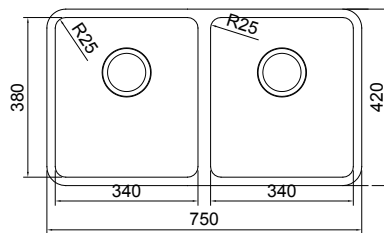

Undermontage UM

Planmontage PM

Infällnad IF

Insvetsning IS

DI MATRIX 3434 art 28290

Pris exkl moms 5 630 kr
Pris inkl moms 7 038 kr
Min skåpstrl **800 mm**
Yttermått 750x420 mm
Lådmått 340x380x180 mm, 2 st
Radie 25 mm
Levereras med korgventil, vattenlås
Material slät rostfri plåt
Tillbehör **A B**
Montering