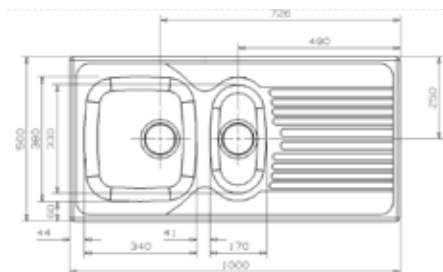

REX 1,5 art 26086 Vändbar

Pris exkl moms 2 571 kr
Pris inkl moms 3 214 kr
Min skåpstrl **600 mm**
Yttermått 1 000×500 mm
Lådmått 340×380×165 mm
170×330×70 mm
Levereras med korgventil, vattenlås
Material slät rostfri plåt
Montering