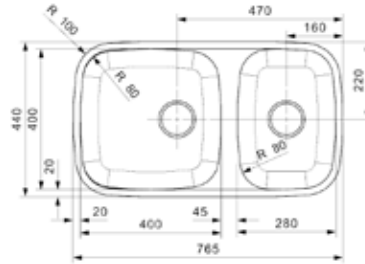

DALLAS art 26272 *Vändbar*

Pris exkl. moms	3 736 kr
Pris inkl. moms	4 670 kr
Min skåpstrl.	800 mm
Yttermått	765x440
Lådmått	400x400x200 mm
Lådmått	280x400x170 mm
Levereras med	Korgventil, vattenlås
Material	Slät rostfri plåt
Tillbehör	A
Montering