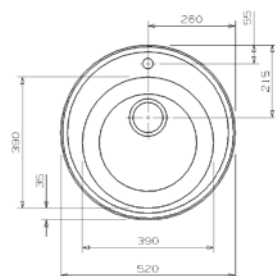

MOSCOW OKG art 26120

Pris exkl moms 1 938 kr
Pris inkl moms 2 423 kr
Min skåpstrl **500 mm**
Yttermått Ø 520 mm
Lådmått Ø 390×180 mm
Levereras med korgventil, vattenlås
Material slät rostfri plåt
Montering