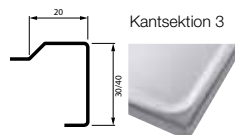

OBS! Avfallskvam går ej att kombinera med Decolight Square med fyrkantig bottenventil

DECOLIGHT SQUARE – UPPVIKT BAKKANT

Valfri placering av lådkombination i bänkytan

- **A** 2 st 340x400x200 mm, radie 15 mm
  Tillbehör **A B C**

OBS! Vid djup 590 mm, kontrollera att blandarhål och blandare får plats.

DECOLIGHT SQUARE – UPPVIKT BAKKANT

Valfri placering av lådkombination i bänkytan (vändbar)

- **B** 1 st 340x400x200 mm, radie 15 mm
  1 st 180x400x170 mm, radie 15 mm
  Tillbehör **A B C**

OBS! Vid djup 590 mm, kontrollera att blandarhål och blandare får plats.

DECOLIGHT SQUARE – UPPVIKT BAKKANT

Valfri placering av lådkombination i bänkytan

- **C** 1 st 500x400x200mm, radie 15 mm
  Tillbehör **A B C**

OBS! Vid djup 590 mm, kontrollera att blandarhål och blandare får plats.

Smarta
tillbehör

- **A VD21 Skärbräda**
  art 29315
  Exkl 1 176 kr, inkl 1 470 kr
  330x420 mm
  Polyetenplast

- **B Skärbräda**
  art 1084835
  Exkl 552 kr, inkl 690 kr
  215x415 mm
  Härdat glas svart

- **C F500 sköljlåda**
  art 28360
  Exkl 510 kr, inkl 638 kr
  Yttermått 173x416 mm
  Innermått 155x396x55 mm
  Slät rostfri plåt