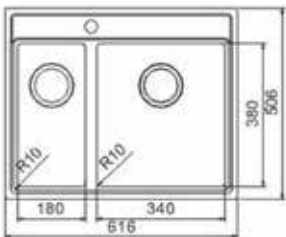

Undermontage UM

Planmontage PM

Infällnad IF

Insvetsning IS

DI TAP-WING 3418-10 art 28180

Pris exkl moms	5 297 kr
Pris inkl moms	6 621 kr
Min skåpstrl	600 mm
Ytermått	616×506 mm
Lådmått	340×380×180 mm 180×380×130 mm
	Radie 10 mm
Levereras med	korgventil, vattenlös
Material	slät rostfri plåt
Tillbehör	B
Montering	