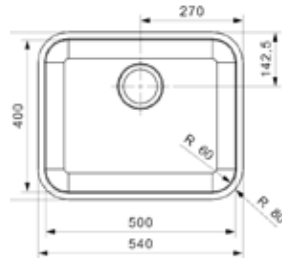

IB 5040 L art 26133

Pris exkl moms 3515 kr
Pris inkl moms 4394 kr
Min skåpstrl **600 mm**
Yttermått 540×440 mm
Lådmått 500×400×200 mm

Radie 60 mm
Levereras med korgventil, vattenlås
Material slät rostfri plåt
Tillbehör A B
Montering