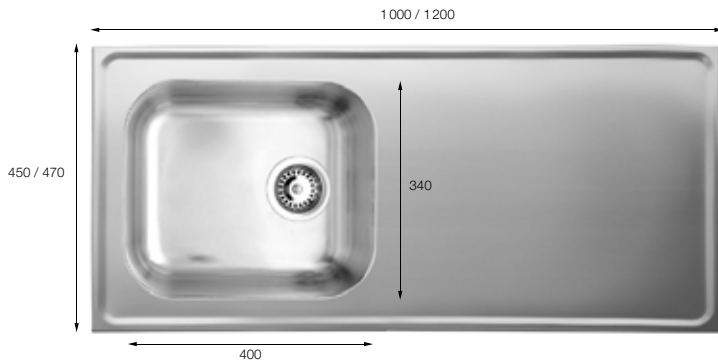

SKOLBÄNK

SKOLBÄNK Dj 450 mm
art D-SB450rf

L 1000		L 1200	
Exkl moms	3892 kr	Exkl moms	4003 kr
Inkl moms	4866 kr	Inkl moms	5003 kr

SKOLBÄNK Dj 450 mm (syrafast)
art D-SB450sy

L 1000		L 1200	
Exkl moms	4265 kr	Exkl moms	4365 kr
Inkl moms	5332 kr	Inkl moms	5457 kr