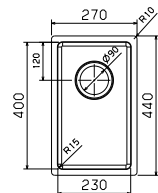

Pris exkl. moms 3817 kr
Pris inkl. moms 4771 kr
Min skåpstrl. **300 mm**
Yttermått 270x440 mm
Lådmått 230x400x170 mm
radie 15 mm

Levereras med korgventil, vattenlås
Material slät rostfri plåt
Tillbehör **B C D E F G**
Montering