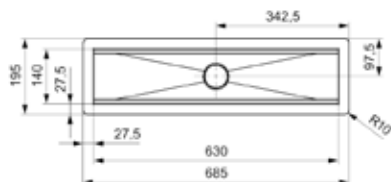

BLANDARE OCH TILLBEHÖR

MANHATTAN 1000

MANHATTAN 700 art 26500

Pris exkl moms 5 259 kr
 Pris inkl moms 6 574 kr
 Ytermått 685x195 mm
 Lådmått 630x140x215 mm
radie 0

Levereras med korgventil, vattenlås
 Material slät rostfri plåt
 Montering