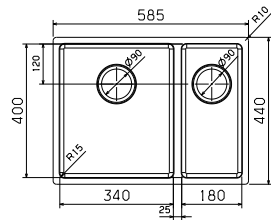

Undermontage UM

Planmontage PM

Infällnad IF

Insvetsning IS

XV 3418 stora lådan vänster art 29200
XV 1834 stora lådan höger art 29210

Pris exkl. moms 7 132 kr
Pris inkl. moms 8 915 kr
Min skåpstrl. **600 mm**
Yttermått 585x440 mm
Lådmått 340x400x200 mm
180x400x170 mm
radie 15 mm
Levereras med korgventil, vattenlås
Material Slät rostfri plåt
Tillbehör **A B C D E F G**
Montering