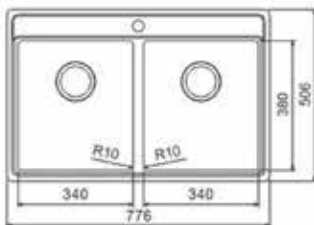

DI TAP-WING 3434-10 art 28200

Pris exkl moms	5 297 kr
Pris inkl moms	6 621 kr
Min skåpstrl	800 mm
Ytermått	776×506 mm
Lådmått	340×380×180 mm, 2 st
	Radie 10 mm
Levereras med	korgventil, vattenlös
Material	slät rostfri plåt
Tillbehör	B
Montering