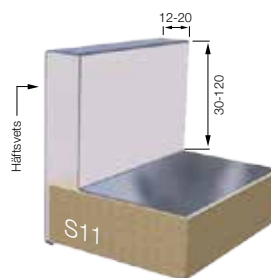

Enbart bakkant
maxlängd 3000 mm

För mått och specifikationer se sid 38–77.

DECOBOX

Skräddarsy din egen diskåda

DECOBOX R10

Skräddarsy din egen radie 10 diskåda för insvetsning i en DecoDesign diskbänk. Måttsätt bredd, djup och höjd per millimeter helt efter egna önskemål. Maxbredd 750 mm.