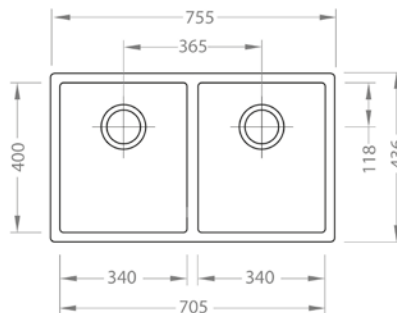

QUADRIX 220FS art 23245

Pris exkl moms 10 196 kr
Pris inkl moms 12 745 kr
Min skåpstrl **800 mm**
Yttermått 755x450 mm
Lådmått 340x400x200 mm, 2 st

Radie 10 mm
Levereras med korgventil, vattenlås
Material Slät rostfri plåt
Tillbehör **A B C D E F G**
Montering