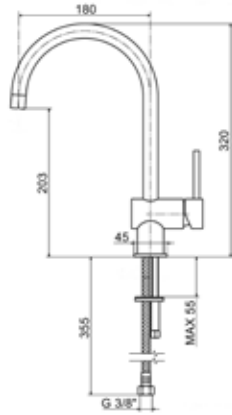

XT 4325, KROM art 432521
Pris exkl moms 2782 kr
Pris inkl moms 3477 kr

XT 4325, BORSTAD KROM art 432531
Pris exkl moms 3526 kr
Pris inkl moms 4407 kr

Håltagningsmått Ø 35 mm
Levereras med Anslutningsslangar G 3/8"