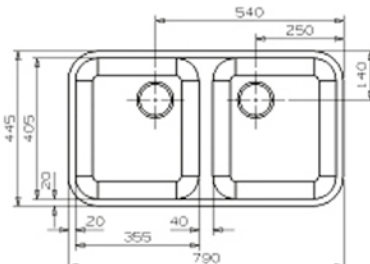

L18 35D40 OKG art 26268

Pris exkl moms	3 428 kr
Pris inkl moms	4 285 kr
Skåpstorlek	800 mm
Yttermått	790x445 mm
Lådmått	355x405x150 mm, 2 st
Levereras med	korgventil, vattenlås
Material	slät rostfri plåt
Tillbehör	A
Montering