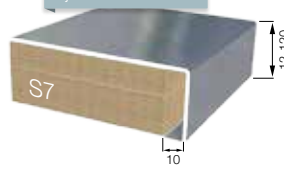

Tjocklek från 12 mm