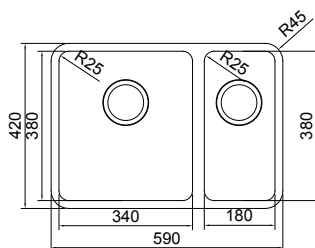

DI MATRIX 3418L stor låda vänster art 28300 DI MATRIX 3418R stor låda höger art 28310

Pris exkl moms 5214 kr
Pris inkl moms 6518 kr
Min skåpstrl **600 mm**
Ytermått 590x420 mm
Lådmått 340x380x180 mm
180x380x130 mm
Radie 25 mm
Levereras med korgventil, vattenlås
Material slät rostfri plåt
Tillbehör **A B**
Montering