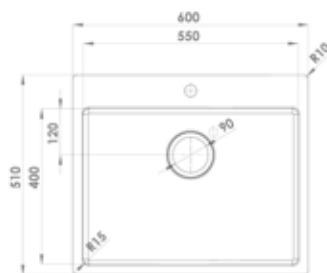

XV 55 TAP-WING art 29440

Pris exkl moms	5 704 kr
Pris inkl moms	7 130 kr
Min skåpstrl	600 mm
Yttermått	600x510 mm
Lådmått	550x400x200 mm
	radie 15
Levereras med	korgventil, vattenlås
Material	Slät rostfri plåt
Tillbehör	ABCDEF
Montering