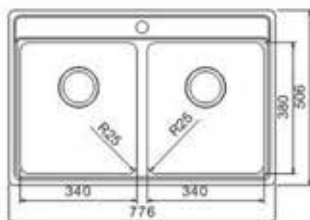

DI TAP-WING 3434-25 art 28150

Pris exkl moms 4632 kr
Pris inkl moms 5790 kr
Min. skåpstrl **800 mm**
Ytermått 776×506 mm
Lådmått 340×380×180 mm, 2 st
Radie 25 mm

Levereras med korgventil, vattenlås
Material slät rostfri plåt
Tillbehör B
Montering