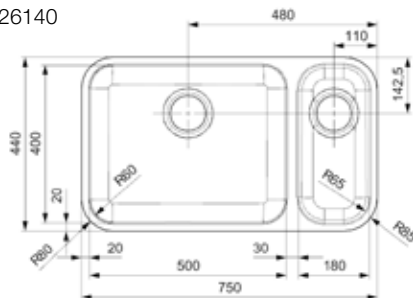

IB 5040+1840 stor låda vänster art 26139

IB 1840+5040 stor låda höger art 26140

Pris exkl moms 5535 kr
Pris inkl moms 6918 kr
Min skåpstrl **800 mm**
Yttermått 750×440 mm
Lådmått 500×400×200 mm

Radie 60/65 mm
Levereras med korgventil, vattenlås
Material slät rostfri plåt
Tillbehör A B
Montering

Smarta tillbehör

A F500 sköjlåda
art 28360
Exkl 510 kr, inkl 638 kr
Yttermått 173×416 mm
Inermått 155×396×55 mm
Slät rostfri plåt
(passar ej i diskåda
bredd 180 mm)

B Rullmatta rostfri
art 28405
Exkl 720 kr, inkl 900 kr
430×430 mm
Rostfri + silikon