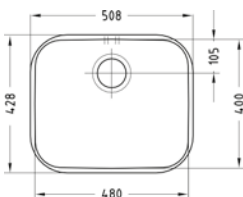

VARIANT 10 art 23001 dj 250 mm

Pris exkl moms	2258 kr
Pris inkl moms	2823 kr
Min skåpstrl	600 mm
Yttermått	508×428 mm
Lådmått	480×400×250 mm
Levereras med	korgventil, vattenlås
Material	slät rostfri plåt
Tillbehör	B C
Montering