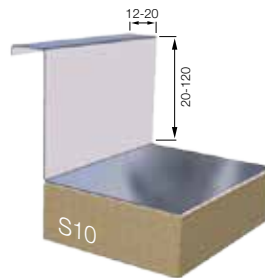

Enbart bakkant
maxlängd 3000 mm