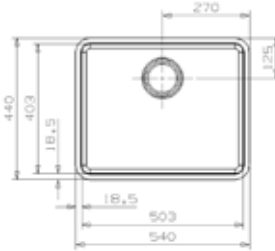

OHIO L50x40 art 26037