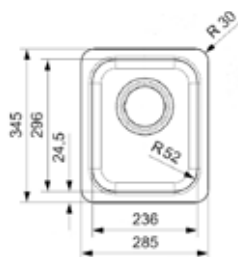

Pris exkl. moms 1 795 kr
Pris inkl. moms 2 244 kr
Min skåpstrl. 300 mm
Yttermått 285x345 mm
Lådmått 236x296x150 mm

Radie 52

Levereras med Korgventil, vattenlås

Material Slät rostfri plåt

Montering

Nyhet

Perfekt för
köksö

L 18 2330 OKG