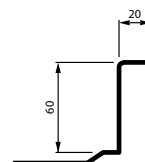

KANTER

KANTSEKTION 3

KANTSEKTION 7

KANTSEKTION 10 BAK

DECOPRO RF VÄGGSKÅP

Artnr	Mått mm	Väggskåp	
		exkl moms	inkl moms
DSV-400E	400x700x375	7 503 kr	9 379 kr
DSV-500E	500x700x375	8 084 kr	10 105 kr
DSV-600E	600x700x375	8 671 kr	10 838 kr
DSV-800D	800x700x375	10 681 kr	13 352 kr