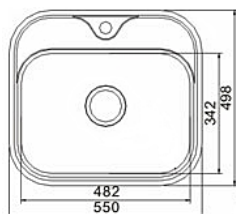

DI-0302 art 28350

Pris exkl moms 2 244 kr
Pris inkl moms 3 031 kr
Min skåpstrl **600 mm**
Yttermått 550×498 mm
Lådmått 482×342×180 mm
Levereras med Korgventil, vattenlås
Material Slät rostfri plåt
Montering