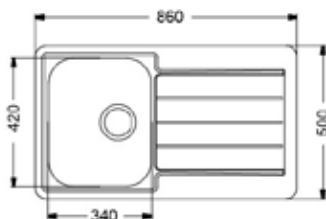

LINE MAXIM 20 art 23142 Vändbar

Pris exkl. moms 2 885 kr
Pris inkl. moms 3 606 kr
Min skåpstrl. **400 mm**
Yttermått 860x500 mm
Lådmått 340x400x190 mm
Levereras med korgventil, vattenlås
Material Slät rostfri plåt
Tillbehör **A B C D E F**
Montering