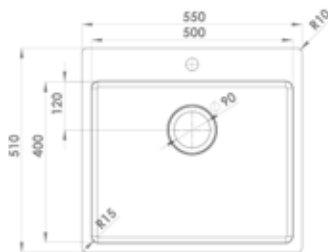

XV 50 TAP-WING art 29430

Pris exkl. moms	5 452 kr
Pris inkl. moms	6 815 kr
Min skåpstrl.	600 mm
Yttermått	550x510 mm
Lådmått	500x400x200 mm
	radie 15
Levereras med	korgventil, vattenlås
Material	Slät rostfri plåt
Tillbehör	ABCDEF
Montering