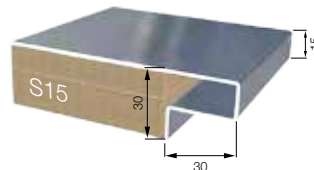

Tjocklek från 12 mm