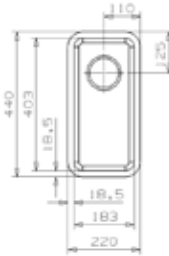

KOMBINATIONER OCH LÅDOR radie 25 mm

Undermontage UM

Planmontage PM

Infällnad IF

Insvetsning IS

OHIO L18x40 art 26035

Pris exkl moms 3 438 kr
 Pris inkl moms 4 297 kr
 Min skåpstrl **300 mm**
 Yttermått 440x220 mm
 Lådmått 183x403x145 mm
Radie 25 mm
 Levereras med korgventil, vattenlås
 Material slät rostfri plåt
 Tillbehör **C D E G**
 Montering