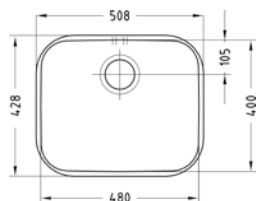

KOMBINATIONER OCH LÅDOR

VARIANT 10 art 23002 dj 180 mm

VARIANT 10 FS art 23002-FS dj 180 mm

Planmontering

Pris exkl moms	2029 kr
Pris inkl moms	2536 kr
Min skåpstrl	600 mm
Yttermått	508×428 mm
Lådmått	480×400×180 mm
Levereras med	korgventil, vattenlås
Material	slät rostfri plåt
Tillbehör	B C
Montering	