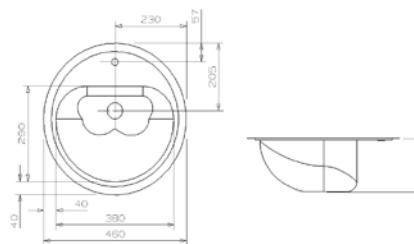

AQUA-LINE ATLANTIS art 26245

Pris exkl moms 2241 kr
Pris inkl moms 2801 kr
Min skåpstrl **500 mm**
Yttermått Ø 460 mm
Lådmått Ø 380×170 mm
Levereras med bottenventil
Material slät rostfri plåt
Ytfinish blankpolerad
Montering