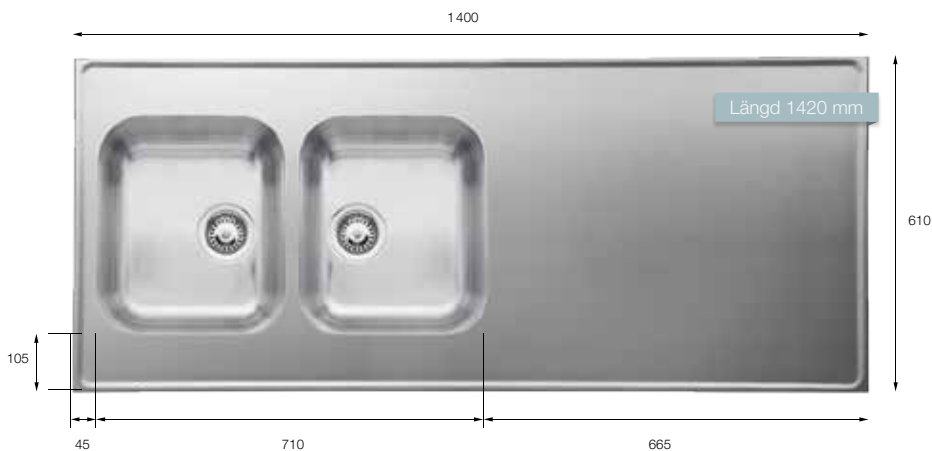

Material

Slät rostfri plåt

Utbytesalternativ

Silbricka Propp

H1420 Vändbar art SL-H1420

Pris exkl moms 4737 kr
 Pris inkl moms 5922 kr
 Min skåpstrl **800 mm**
 Yttermått 1420x610x30 mm
 Lådmått 340x400x185 mm, 2 st
 Levereras med Komplet vattenlås
 inkl korgventil