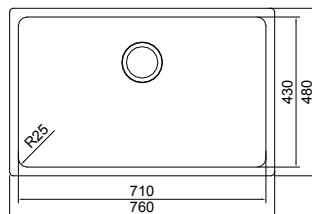

DI MATRIX 70 art 28340

Pris exkl moms 4072 kr
Pris inkl moms 5090 kr
Min skåpstrl **800 mm**
Ytermått 760x480 mm
Lådmått 710x430x220 mm
Radie 25 mm
Levereras med korgventil, vattenlås
Material slät rostfri plåt
Montering