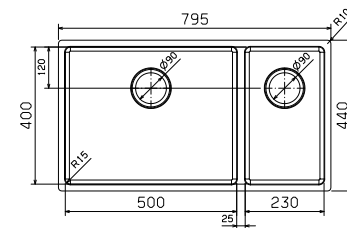

Undermontage UM

Planmontage PM

Infällnad IF

Insvetsning IS

XV 3418 stora lådan vänster art 29200
XV 1834 stora lådan höger art 29210

Pris exkl. moms 7 132 kr
Pris inkl. moms 8 915 kr
Min skåpstrl. **600 mm**
Yttermått 585x440 mm
Lådmått 340x400x200 mm
180x400x170 mm
radie 15 mm
Levereras med korgventil, vattenlås
Material Slät rostfri plåt
Tillbehör **A B C D E F G**
Montering

XV 3434 art 29220

Pris exkl. moms 7 552 kr
Pris inkl. moms 9 440 kr
Min skåpstrl. **800 mm**
Yttermått 745x440 mm
Lådmått 340x400x200 mm, 2 st
radie 15 mm
Levereras med korgventil, vattenlås
Material Slät rostfri plåt
Tillbehör **A B C D E F G**
Montering

XV 5018 stora lådan vänster art 29230
XV 1850 stora lådan höger art 29240

Pris exkl. moms 7 552 kr
Pris inkl. moms 9 440 kr
Min skåpstrl. **800 mm**
Yttermått 745x440 mm
Lådmått 500x400x200 mm
180x400x170 mm
radie 15 mm
Levereras med korgventil, vattenlås
Material Slät rostfri plåt
Tillbehör **A B C D E F G**
Montering

XV 5023 stora lådan vänster art 29270
XV 2350 stora lådan höger art 29280

För skåp 800 mm

Pris exkl. moms 8 140 kr
Pris inkl. moms 10 175 kr
Min skåpstrl. **800 mm**
Yttermått 795x440 mm
Lådmått 500x400x200 mm
230x400x170 mm
radie 15 mm
Levereras med korgventil, vattenlås
Material Slät rostfri plåt
Tillbehör **A B C D E F G**
Montering

XV 5523 stora lådan vänster art 29250
XV 2355 stora lådan höger art 29260

För skåp 900 mm

Pris exkl. moms 9 232 kr
Pris inkl. moms 11 540 kr
Min skåpstrl. **900 mm**
Yttermått 845x440 mm
Lådmått 550x400x200 mm
230x400x170 mm
radie 15 mm
Levereras med korgventil, vattenlås
Material Slät rostfri plåt
Tillbehör **A B C D E F G**
Montering

Smarta
tillbehör

A VD21 Skärbräda
art 29315
Exkl 1 176 kr
Inkl 1 470 kr
330x420 mm
Polyetenplast

B Skärbräda glas
art 1084835
Exkl 552 kr
Inkl 690 kr
215x415 mm
Härdat glas svart