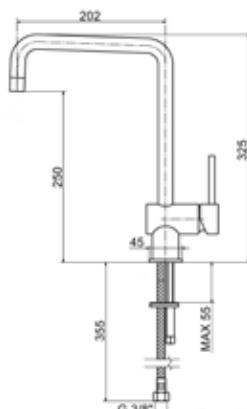

MOONY, KROM art 311021
 Pris exkl moms 5 569 kr
 Pris inkl moms 6 961 kr

MOONY, BORSTAD KROM art 311031
 Pris exkl moms 6 961 kr
 Pris inkl moms 8 701 kr

Håltagningsmått \varnothing 35 mm
 Levereras med Anslutningsslangar G 3/8"
 Övrigt Utdragbar pip