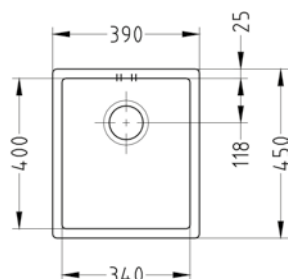

■ GULD
■ KOPPAR
■ ANTRACIT
■ BRONS

Skötselanvisning, se sid 97
För bottenventil som tillhör, se sid 87

MONARCH QUADRIX 20FS

- Guld art 23650
- Antracit art 23651
- Brons art 23647

Pris exkl moms 8722 kr
Pris inkl moms 10903 kr
Min skåpstrl **400 mm**
Ytermått 390×450 mm
Lådmått 340×400×200 mm

Radie 10 mm
Levereras med korgventil, vattenlås
Material slät rostfri plåt / PVD
Montering