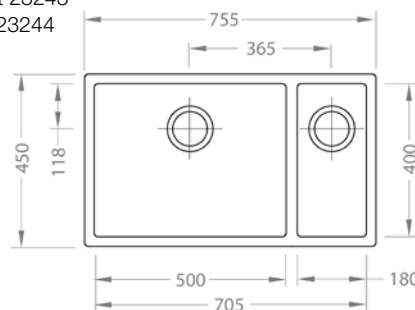

QUADRIX 150FS stora lådan vänster art 23243

QUADRIX 150FS stora lådan höger art 23244

Pris exkl moms 10 196 kr
Pris inkl moms 12 745 kr
Min skåpstrl **800 mm**
Yttermått 755x450 mm
Lådmått 500x400x200 mm
180x400x175 mm

Radie 10 mm
Levereras med korgventil, vattenlås
Material Slät rostfri plåt
Tillbehör **A B C D E F G**
Montering

Smarta tillbehör

A VD21 Skärbräda
art 29315
Exkl 1 176 kr
Inkl 1 470 kr
330x420 mm
Polyetenplast

B Skärbräda glas
art 1084835
Exkl 552 kr
Inkl 690 kr
215x415 mm
Härdat glas svart

C TriTop 340
Avrinningsplan
art 1084327
Exkl 936 kr
Inkl 1 169 kr
349x419 mm
Slät rostfri plåt

D TriTop 400
Avrinningsplan
art 1084325
Exkl 1 043 kr
Inkl 1 303 kr
409x419 mm
Slät rostfri plåt

E F500 sköjlåda
art 28360
Exkl 510 kr
Inkl 638 kr
Ytterm. 173x416 mm
Innem. 155x396x55 mm
Slät rostfri plåt

F CM 400 sköjlåda
art 24001
Exkl 1 000 kr
Inkl 1 250 kr
Ytterm. 230x410 mm
Innem. 197x377x130 mm
Slät rostfri plåt
(passar ej i diskåda
bredd 180 mm)

G Rullmatta
art 28405
Exkl 720 kr
Inkl 900 kr
430x430 mm
Rostfri + silikon