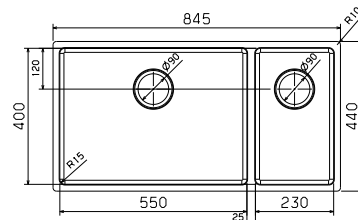

Pris exkl. moms 9 232 kr
Pris inkl. moms 11 540 kr
Min skåpstrl. **900 mm**
Yttermått 845x440 mm
Lådmått 550x400x200 mm
230x400x170 mm
radie 15 mm
Levereras med korgventil, vattenlås
Material Slät rostfri plåt
Tillbehör **A B C D E F G**
Montering

Smarta
tillbehör

A VD21 Skärbräda
art 29315
Exkl 1 176 kr
Inkl 1 470 kr
330x420 mm
Polyetenplast

B Skärbräda glas
art 1084835
Exkl 552 kr
Inkl 690 kr
215x415 mm
Härdat glas svart

C TriTop 340
Avrinningsplan
art 1084327
Exkl 936 kr
Inkl 1 169 kr
349x419 mm
Slät rostfri plåt

D TriTop 400
Avrinningsplan
art 1084325
Exkl 1 043 kr
Inkl 1 303 kr
409x419 mm
Slät rostfri plåt

E F500 sköjlåda
art 28360
Exkl 510 kr
Inkl 638 kr
Ytterm. 173x416 mm
Innrm. 155x396x55 mm
Slät rostfri plåt

Nyhet

F CM 400 sköjlåda
art 24001
Exkl 1 000 kr
Inkl 1 250 kr
Ytterm. 230x410 mm
Innrm. 197x377x130 mm
Slät rostfri plåt
(passar ej i diskåda bredd 180 mm)

Nyhet

G Rullmatta
art 28405
Exkl 720 kr
Inkl 900 kr
430x430 mm
Rostfri + silikon