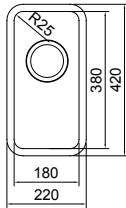

KOMBINATIONER OCH LÅDOR radie 25 mm

DI MATRIX 18 art 28270

Pris exkl moms 2051 kr
Pris inkl moms 2564 kr
Min skåpstrl **300 mm**
Ytermått 220x420 mm
Lådmått 180x380x130 mm
Radie 25 mm
Levereras med korgventil, vattenlås
Material slät rostfri plåt
Tillbehör **A**
Montering

OBS! Utan bräddavlopp