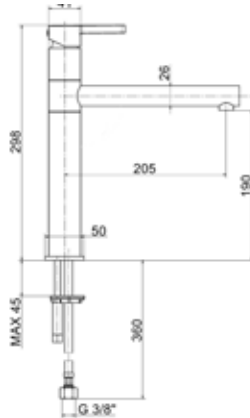

ERGO, KROM art 6591021
Pris exkl moms 3507 kr
Pris inkl moms 4384 kr

ERGO, BORSTAD KROM art 6591031
Pris exkl moms 4485 kr
Pris inkl moms 5606 kr

Håltagningsmått Ø 35 mm
Levereras med Anslutningsslangar G 3/8"