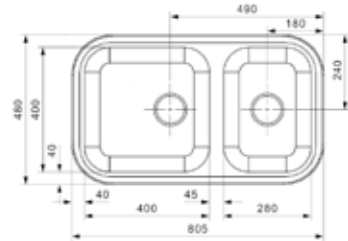

REGENT 15 art 26110 Vändbar

Pris exkl moms 2 110 kr
Pris inkl moms 2 638 kr
Min skåpstrl **800 mm**
Yttermått 805×480 mm
Lådmått 400×400×170 mm
280×400×130 mm
Levereras med korgventil, vattenlås
Material slät rostfri plåt
Tillbehör **B C D**
Montering