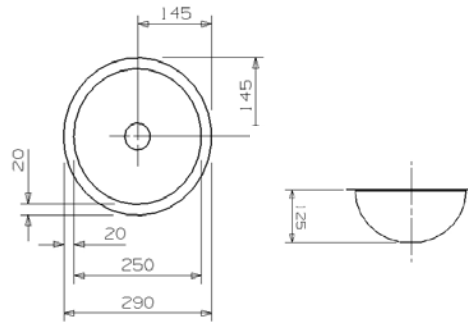

Undermontage UM

Planmontage PM

Infällnad IF

Insvetsning IS

DI-0358 art 28370

Pris exkl moms	1 675 kr
Pris inkl moms	2 094 kr
Min skåpstrl	500 mm
Yttermått	Ø 430 mm
Lådmått	Ø 370x180 mm
Levereras med	korgventil, vattenlås
Material	Slät rostfri plåt
Montering	

AQUA-LINE RIO art 26243