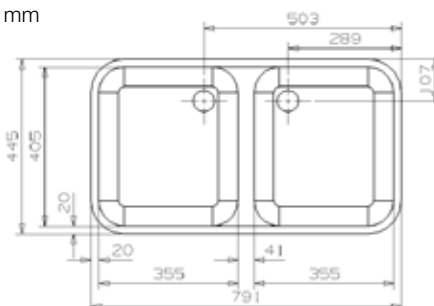

L18 35D40 SKSK art 26268GL, dj 100 mm

Pris exkl moms	3 428 kr
Pris inkl moms	4 285 kr
Min skåpstrl	800 mm
Yttermått	790x445 mm
Lådmått	355x405x100 mm, 2 st
Levereras med	Propp, vattenlås
Material	Slät rostfri plåt
Montering	

Utan bräddavlopp