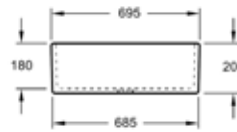

Undermontage UM

Planmontage PM

Infällnad IF

Insvetsning IS

OMNIA 60 art 30101

Pris exkl. moms 5 848 kr
Pris inkl. moms 7 310 kr
Min skåpstrl. **600 mm**
Ytermått 595x500x200 mm
(tolerans +/- 3%)
Lådmått 555x430x180 mm
Levereras med Propp, vattenlås
Material Porslin

Emballagekostnad
exkl. moms 281 kr
inkl. moms 351 kr

OMNIA 70 art 30104

För skåp 700 mm

Pris exkl. moms 6 394 kr
Pris inkl. moms 7 992 kr
Min skåpstrl. **700 mm**
Ytermått 695x500x200 mm
(tolerans +/- 3%)
Lådmått 655x430x180 mm
Levereras med Propp, vattenlås
Material Porslin

Emballagekostnad
exkl. moms 281 kr
inkl. moms 351 kr

OMNIA 80 art 30100

Pris exkl. moms 6 983 kr
Pris inkl. moms 8 729 kr
Min skåpstrl. **800 mm**
Ytermått 795x500x220 mm
(tolerans +/- 3%)
Lådmått 370x465x200 mm, 2 st
Levereras med Propp, vattenlås
Material Porslin

Emballagekostnad
exkl. moms 281 kr
inkl. moms 351 kr

OBS! P.g.a. storlektoleransen rekommenderas att produkten kontrollmäts innan mötande bänkskivor beställs.