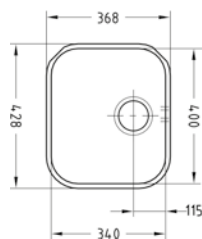

■ GULD
■ KOPPAR
■ ANTRACIT
■ BRONS

Skötselanvisning, se sid 97
För bottenventil som tillhör, se sid 87

MONARCH QUADRIX 20FS

- Guld art 23650
- Antracit art 23651
- Brons art 23647

Pris exkl moms 8722 kr
Pris inkl moms 10903 kr
Min skåpstrl **400 mm**
Ytermått 390×450 mm
Lådmått 340×400×200 mm

Radie 10 mm
Levereras med korgventil, vattenlås
Material slät rostfri plåt / PVD
Montering

MONARCH QUADRIX 30FS

- Guld art 23652
- Antracit art 23653
- Brons art 23648

Pris exkl moms 8901 kr
Pris inkl moms 11126 kr
Min skåpstrl **500 mm**
Ytermått 450×450 mm
Lådmått 400×400×200 mm

Radie 10 mm
Levereras med korgventil, vattenlås
Material slät rostfri plåt / PVD
Montering

MONARCH QUADRIX 50FS

- Guld art 23600
- Antracit art 23601
- Brons art 23599

Pris exkl moms 9122 kr
Pris inkl moms 11403 kr
Min skåpstrl **600 mm**
Ytermått 550×450 mm
Lådmått 500×400×200 mm

Radie 10 mm
Levereras med korgventil och vattenlås
Material slät rostfri plåt / PVD
Montering

MONARCH VARIANT 10

- Guld art 23612
- Antracit art 23611
- Koppar art 23610
- Brons art 23609

Pris exkl moms 5090 kr
Pris inkl moms 6363 kr
Min skåpstrl **600 mm**
Ytermått 508×428 mm
Lådmått 480×400×180 mm
Levereras med korgventil, vattenlås
Material slät rostfri plåt / PVD
Montering

MONARCH VARIANT 40 D

- Guld art 23605
- Antracit art 23606
- Koppar art 23607
- Brons art 23604

Pris exkl moms 3693 kr
Pris inkl moms 4616 kr
Min. skåpstrl **400 mm**
Ytermått 368×428 mm
Lådmått 340×400×185 mm
Levereras med korgventil, vattenlås
Material slät rostfri plåt / PVD
Montering

OBS! Vid montering av två stycken lådor i kombination krävs minst 60 mm mellanrum pga bräddavlopp.

MONARCH VARIANT 110

- Guld art 23618
- Antracit art 23620
- Koppar art 23619
- Brons art 23617