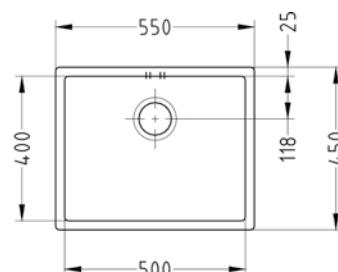

MONARCH QUADRIX 50FS

- Guld art 23600
- Antracit art 23601
- Brons art 23599

Pris exkl moms 9122 kr
Pris inkl moms 11403 kr
Min skåpstrl **600 mm**
Ytermått 550×450 mm
Lådmått 500×400×200 mm

Radie 10 mm
Levereras med korgventil och vattenlås
Material slät rostfri plåt / PVD
Montering