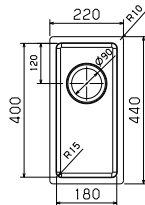

KOMBINATIONER OCH LÅDOR radie 15 mm

Pris exkl moms 3713 kr
Pris inkl moms 4641 kr
Min skåpstrl **300 mm**
Yttermått 220x440 mm
Lådmått 180x400x170 mm
radie 15 mm

Levereras med korgventil, vattenlås
Material slät rostfri plåt
Tillbehör **C D E G**
Montering