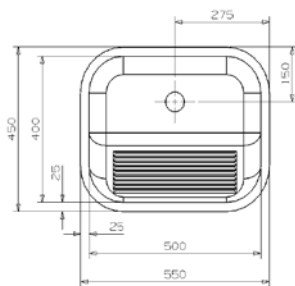

OTTAWA art 26127

Pris exkl moms 3 343 kr
Pris inkl moms 4 179 kr
Skåpstorlek **600 mm**
Yttermått 550×450 mm
Lådmått 500×400×225 mm
Levereras med propp, vattenlås
Material slät rostfri plåt
Montering