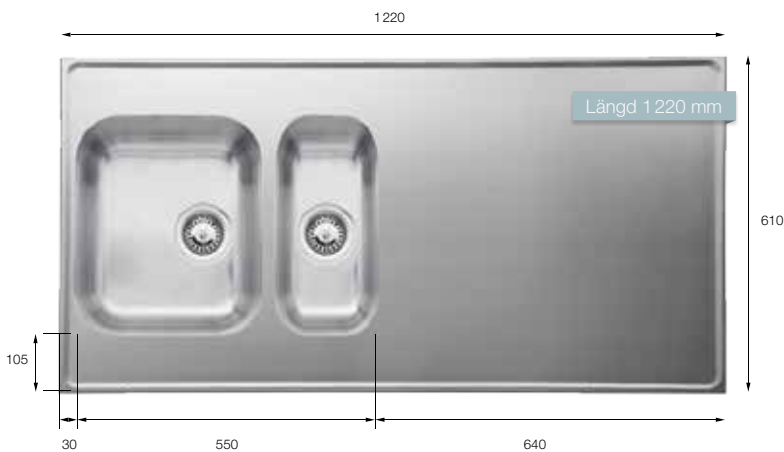

G1220 Vändbar art SL-G1220

Pris exkl moms 4 576 kr
Pris inkl moms 5 720 kr
Min skåpstrl **600 mm**
Yttermått 1 220x610x30 mm
Lådmått 340x400x185 mm
180x400x130 mm
Levereras med Komplet vattenlås
inkl korgventil
Material Slät rostfri plåt

Utbytesalternativ

Silbricka Propp