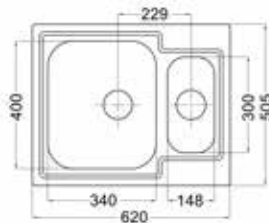

D Diskkorg
 art 26204
 Exkl 1 199 kr, inkl 1 498 kr
 322x400 mm
 Rostfri

INSATSBÄNKAR

LINE MAXIM 10 art 23140 Vändbar

Pris exkl moms 4 021 kr
 Pris inkl moms 5 026 kr
 Min skåpstrl **600 mm**
 Yttermått 985x505 mm
 Lådmått 340x400x190 mm
 148x300x130 mm
 Levereras med korgventil, vattenlås
 Material Slät rostfri plåt
 Tillbehör **A B C D E F**
 Montering

LINE MAXIM 50 art 23145 Vändbar

Pris exkl moms 3 783 kr
 Pris inkl moms 4 729 kr
 Min skåpstrl **600 mm**
 Yttermått 620x505 mm
 Lådmått 340x400x190 mm
 148x300x130 mm
 Levereras med korgventil, vattenlås
 Material Slät rostfri plåt
 Tillbehör **A B C D E F**
 Montering