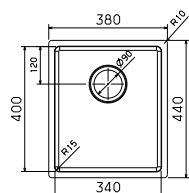

XV 34 art 29120

Pris exkl. moms 3969 kr
Pris inkl. moms 4961 kr
Min skåpstrl. **400 mm**
Yttermått 380x440 mm
Lådmått 340x400x200 mm
radie 15 mm

Levereras med korgventil, vattenlås
Material slät rostfri plåt
Tillbehör **A B C D E F G**
Montering