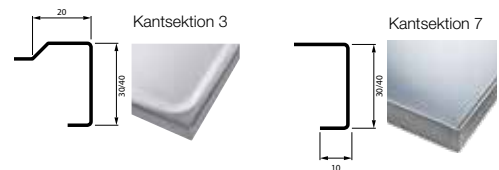

DECOLIGHT

Valfri placering av lådkombination i bänkytan

- C** 1 st 480×400×180 mm
Tillbehör **B C**

DECOLIGHT

Valfri placering av lådkombination i bänkytan

- D** 1 st 340×400×180 mm
Tillbehör **A C**

DECOLIGHT

Valfri placering av lådkombination i bänkytan (vändbar)

- E** 1 st 180×400×130 mm
1 st 480×400×180 mm
Tillbehör **B C D**

Smarta tillbehör

- A** Skärbräda
art 1016018
Exkl 385 kr
Inkl 481 kr
240x360 mm
Bok