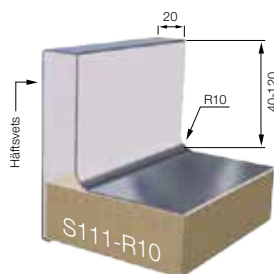

Enbart bakkant
maxlängd 3000 mm

För mått och specifikationer se sid 38–77.

DECOBOX

Skräddarsy din egen diskåda

DECOBOX R10

Skräddarsy din egen radie 10 diskåda för insvetsning i en DecoDesign diskbänk. Måttsätt bredd, djup och höjd per millimeter helt efter egna önskemål. Maxbredd 750 mm.