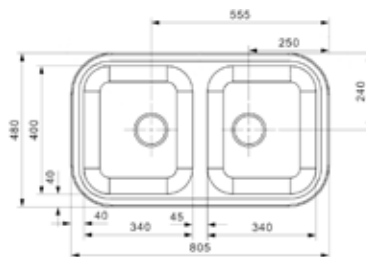

REGENT 20 art 26111

Pris exkl moms 2 110 kr
Pris inkl moms 2 638 kr
Min skåpstrl **800 mm**
Yttermått 805×480 mm
Lådmått 340×400×170 mm, 2 st
Levereras med korgventil, vattenlås
Material slät rostfri plåt
Tillbehör **A C D**
Montering