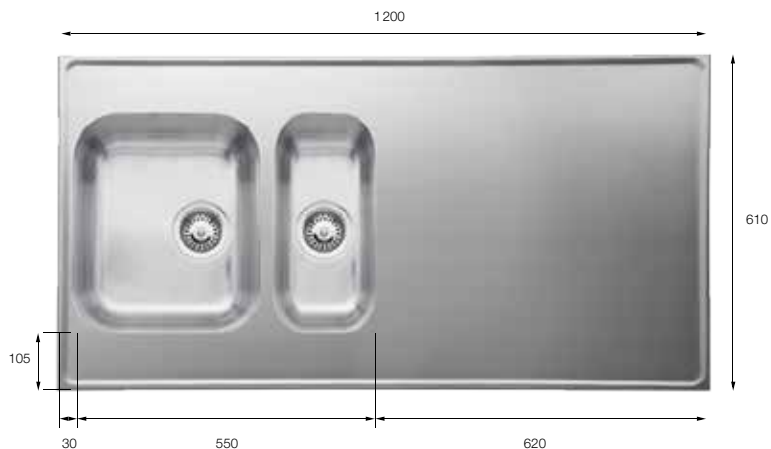

G12 Vändbar art SL-G12

Pris exkl moms 4 485 kr
Pris inkl moms 5 606 kr
Min skåpstrl **600 mm**
Yttermått 1 200x610x30 mm
Lådmått 340x400x185 mm
180x400x130 mm
Levereras med Komplet vattenlås
inkl korgventil
Material Slät rostfri plåt

Utbytesalternativ

Silbricka Propp