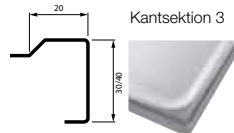

DECOLIGHT – UPPVIKT BAKKANT
Valfri placering av lådkombination i bänkytan

1. **A** 2 st 340×400×180 mm
   Tillbehör **A C D**

DECOLIGHT – UPPVIKT BAKKANT
Valfri placering av lådkombination i bänkytan (vändbar)

1. **B** 1 st 340×400×180 mm
   1 st 180×400×130 mm
   Tillbehör **A C D**

DECOLIGHT – UPPVIKT BAKKANT
Valfri placering av lådkombination i bänkytan

1. **C** 1 st 480×400×180 mm
   Tillbehör **B C**

OBS! Vid djup 590 mm, kontrollera att blandarhål och blandare får plats.

DECOLIGHT – UPPVIKT BAKKANT
Valfri placering av lådkombination i bänkytan

1. **D** 1 st 340×400×180 mm
   Tillbehör **A C**

OBS! Vid djup 590 mm, kontrollera att blandarhål och blandare får plats.

DECOLIGHT – UPPVIKT BAKKANT
Valfri placering av lådkombination i bänkytan (vändbar)

1. **E** 1 st 180×400×130 mm
   1 st 480×400×180 mm
   Tillbehör **B C D**

Smarta
tillbehör

1. **A** Skärbräda
   art 1016018
   Exkl 385 kr
   Inkl 481 kr
   240×360 mm
   Bok

1. **B** Skärbräda
   art 1016019
   Exkl 385 kr
   Inkl 481 kr
   300×420 mm
   Bok

1. **C** Diskkorg
   art 26207
   Exkl 372 kr
   Inkl 465 kr
   320×375 mm
   Vit

1. **D** CM 230 Sköj/
   förvaringslåda
   art 24003
   Exkl 195 kr
   Inkl 244 kr
   85×230×90 mm
   Plast

UTBYTESALTERNATIV