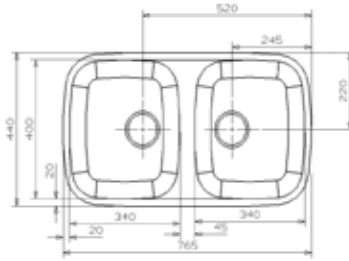

Planmontage PM

Infällnad IF

Insvetsning IS

PRINCESS 80 art 26016

Pris exkl moms	4 365 kr
Pris inkl moms	5 456 kr
Min skåpstrl	800 mm
Yttermått	765x440 mm
Lådmått	340x400x160 mm, 2 st
Levereras med	korgventil, vattenlås
Material	slät rostfri plåt
Tillbehör	A
Montering	