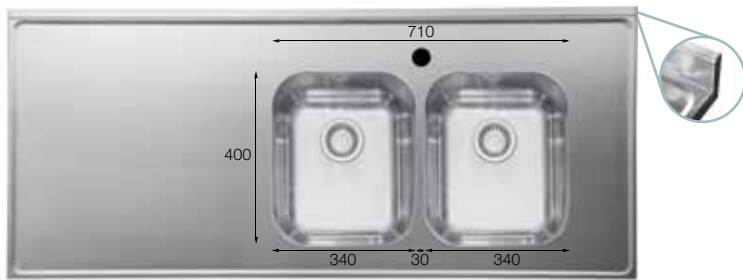

DECOLIGHT – UPPVIKT BAKKANT
Valfri placering av lådkombination i bänkytan

1. **A** 2 st 340×400×180 mm
   Tillbehör **A C D**