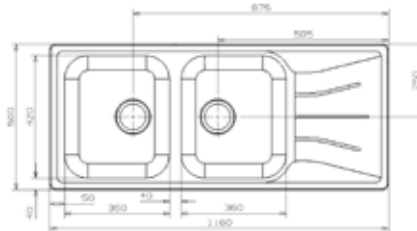

DIPLOMAT 30 art 26076 *Vändbar*

Pris exkl moms 2979 kr
Pris inkl moms 3724 kr
Min skåpstrl **800 mm**
Yttermått 1160x500 mm
Lådmått 360x420x180 mm, 2 st
Levereras med korgventil, vattenlås
Material slät rostfri plåt
Tillbehör **B C D**
Montering