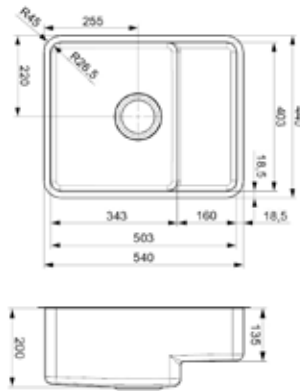

red**dot** design award

NIAGARA vänstermodell art 26280
högermodell art 26281
inkl. tillbehör

Bilden visar vänstermodell.

Pris exkl moms 6722 kr
Pris inkl moms 8402 kr
Min. skåpstrl **600 mm**
Ytermått 540x440 mm
Lådmått 503x403x200/135 mm
Radie 26,5 mm
Levereras med korgventil, vattenlås, rostfritt bottengaller/underlägg, sköljlåda med rostfritt lock/underlägg
Material slät rostfri plåt
Montering