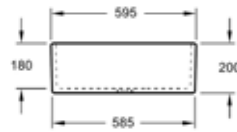

Passar ihop med A B C

Undermontage UM

Planmontage PM

Infällnad IF

Insvetsning IS

OMNIA 60 art 30101

Pris exkl. moms 5 848 kr
 Pris inkl. moms 7 310 kr
 Min skåpstrl. **600 mm**
 Ytermått 595x500x200 mm
 (tolerans +/- 3%)
 Lådmått 555x430x180 mm
 Levereras med Propp, vattenlås
 Material Porslin