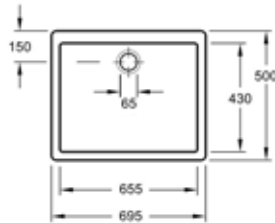

Undermontage UM

Planmontage PM

Infällnad IF

Insvetsning IS

OMNIA 60 art 30101

Pris exkl. moms 5 848 kr
Pris inkl. moms 7 310 kr
Min skåpstrl. **600 mm**
Ytermått 595x500x200 mm
(tolerans +/- 3%)
Lådmått 555x430x180 mm
Levereras med Propp, vattenlås
Material Porslin

Emballagekostnad
exkl. moms 281 kr
inkl. moms 351 kr

OMNIA 70 art 30104

För skåp 700 mm

Pris exkl. moms 6 394 kr
Pris inkl. moms 7 992 kr
Min skåpstrl. **700 mm**
Ytermått 695x500x200 mm
(tolerans +/- 3%)
Lådmått 655x430x180 mm
Levereras med Propp, vattenlås
Material Porslin

Emballagekostnad
exkl. moms 281 kr
inkl. moms 351 kr

OMNIA 80 art 30100

Pris exkl. moms 6 983 kr
Pris inkl. moms 8 729 kr
Min skåpstrl. **800 mm**
Ytermått 795x500x220 mm
(tolerans +/- 3%)
Lådmått 370x465x200 mm, 2 st
Levereras med Propp, vattenlås
Material Porslin

Emballagekostnad
exkl. moms 281 kr
inkl. moms 351 kr

OBS! P.g.a. storlektoleransen rekommenderas att produkten kontrollmäts innan mötande bänkskivor beställs.