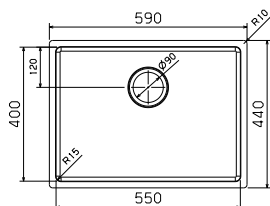

XV 55 art 29140

Pris exkl. moms 4648 kr
Pris inkl. moms 5810 kr
Min skåpstrl. **600 mm**
Yttermått 590x440 mm
Lådmått 550x400x200 mm
radie 15 mm

Levereras med korgventil, vattenlås
Material slät rostfri plåt
Tillbehör **A B C D E F G**
Montering