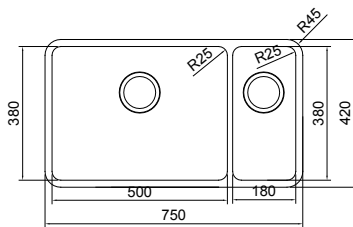

DI MATRIX 5018L stor låda vänster art 28320**DI MATRIX 5018R stor låda höger art 28330**

Pris exkl. moms 5 630 kr
 Pris inkl. moms 7 038 kr
 Min skåpstrl **800 mm**
 Yttermått 750x420 mm
 Lådmått 500x380x180 mm
 180x380x130 mm
Radie 25 mm
 Levereras med korgventil, vattenlås
 Material slät rostfri plåt
 Tillbehör **A B**
 Montering