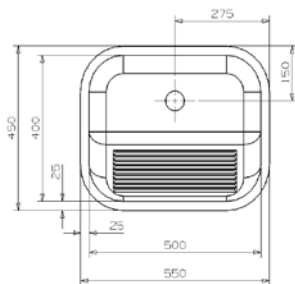

OTTAWA art 26269 Väggmontage

Pris exkl moms 3 343 kr
Pris inkl moms 4 179 kr
Skåpstorlek **600 mm**
Yttermått 550×450 mm
Lådmått 500×400×225 mm
Levereras med propp, vattenlås, väggkonsoller
Material slät rostfri plåt