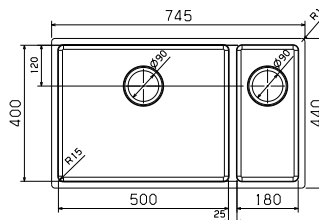

Pris exkl. moms 7 552 kr
Pris inkl. moms 9 440 kr
Min skåpstrl. **800 mm**
Yttermått 745x440 mm
Lådmått 340x400x200 mm, 2 st
radie 15 mm
Levereras med korgventil, vattenlås
Material Slät rostfri plåt
Tillbehör **A B C D E F G**
Montering

XV 5018 stora lådan vänster art 29230
XV 1850 stora lådan höger art 29240