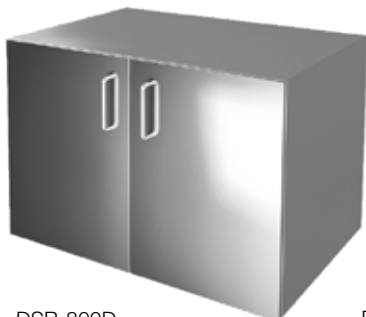

DECOPRO RF VÄGGSKÅP

Artnr	Mått mm	Väggskåp	
		exkl moms	inkl moms
DSV-400E	400x700x375	7 503 kr	9 379 kr
DSV-500E	500x700x375	8 084 kr	10 105 kr
DSV-600E	600x700x375	8 671 kr	10 838 kr
DSV-800D	800x700x375	10 681 kr	13 352 kr

Specialmått, eller alternativt utförande, mot offert

TILLÄGG   **DST-2 Lås** exkl moms 724 kr /st, inkl moms 905 kr /st

STOMMAR 20 mm
GÅNGJÄRN Blum 110 grader
LÅDBESLAG Blum
HANDTAG Bygelhandtag som standard,
infällda handtag finns som alternativ

DECOPRO RF BÄNKSÅP

Artnr	Mått mm	Bänkskåp	
		exkl moms	inkl moms
DSB-400E	400x550x575	7 503 kr	9 379 kr
DSB-500E	500x550x575	8 084 kr	10 105 kr
DSB-600E	600x550x575	8 671 kr	10 838 kr
DSB-800D	800x550x575	10 681 kr	13 352 kr
DSL-400/3	400x550x575	12 423 kr	15 529 kr

Specialmått, eller alternativt utförande, mot offert

TILLÄGG   **DST-2 Lås** exkl moms 724 kr /st, inkl moms 905 kr /st