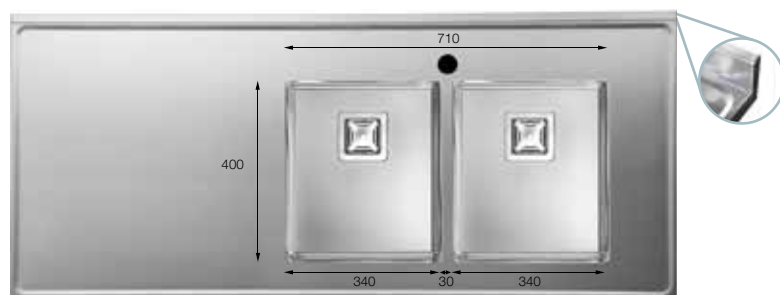

OBS! Avfallskvam går ej att kombinera med Decolight Square med fyrkantig bottenventil

DECOLIGHT SQUARE – UPPVIKT BAKKANT

Valfri placering av lådkombination i bänkytan

- **A** 2 st 340x400x200 mm, radie 15 mm
  Tillbehör **A B C**

OBS! Vid djup 590 mm, kontrollera att blandarhål och blandare får plats.