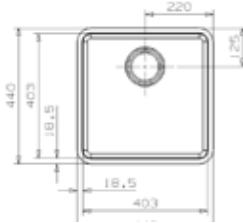

OHIO L40x40 art 26036

Pris exkl moms 3 745 kr
Pris inkl moms 4 682 kr
Min skåpstrl **500 mm**
Yttermått 440x440 mm
Lådmått 403x403x180 mm
Radie 25 mm
Levereras med korgventil, vattenlås
Material slät rostfri plåt
Tillbehör **A B C D E F G**
Montering