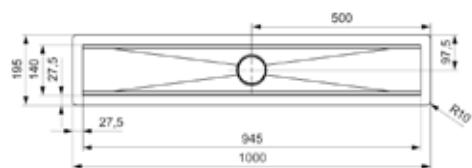

MANHATTAN 1000 art 26501

Pris exkl moms 5 853 kr
Pris inkl moms 7 316 kr
Ytermått 1000x195 mm
Lådmått 945x140x215 mm
radie 0

Levereras med korgventil, vattenlås
Material slät rostfri plåt
Montering

Med plats för 3 st tillbehör