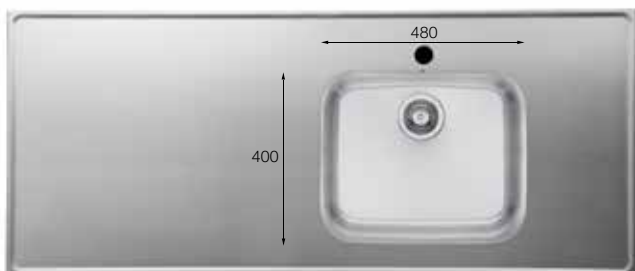

DECOLIGHT

Valfri placering av lådkombination i bänkytan

- A** 2 st 340×400×180 mm
Tillbehör **A C D**

DECOLIGHT

Valfri placering av lådkombination i bänkytan (vändbar)

- B** 1 st 340×400×180 mm
1 st 180×400×130 mm
Tillbehör **A C D**