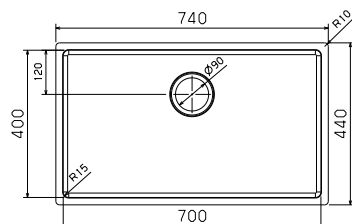

XV 70 art 29150

Pris exkl. moms 4988 kr
Pris inkl. moms 6235 kr
Min skåpstrl. **800 mm**
Yttermått 740x440 mm
Lådmått 700x400x200 mm
radie 15 mm

Levereras med korgventil, vattenlås
Material slät rostfri plåt
Tillbehör **A B C D E F G**
Montering