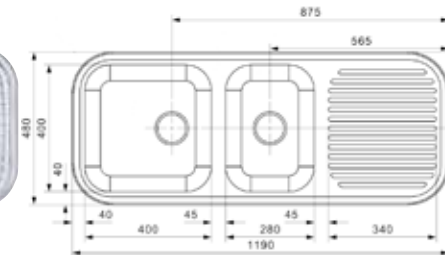

REGENT 25 art 26112 Vändbar

Pris exkl moms 2 513 kr
Pris inkl moms 3 141 kr
Min skåpstrl **800 mm**
Yttermått 1 190×480 mm
Lådmått 400×400×170 mm
280×400×130 mm
Levereras med korgventil, vattenlås
Material slät rostfri plåt
Tillbehör **B C D**
Montering