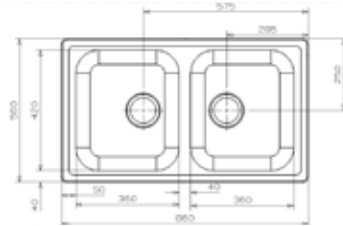

DIPLOMAT 20 art 26075

Pris exkl moms 2634 kr
Pris inkl moms 3293 kr
Min skåpstrl **800 mm**
Yttermått 860x500 mm
Lådmått 360x420x180 mm, 2 st
Levereras med korgventil, vattenlås
Material slät rostfri plåt
Tillbehör **B C D**
Montering