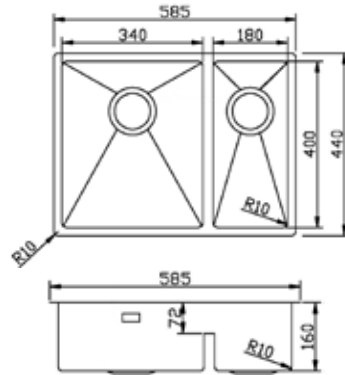

Undermontage UM

Planmontage PM

Infällnad IF

Insvetsning IS

DI COMBO 3418 stor låda vänster art 28400
DI COMBO 1834 stor låda höger art 28401