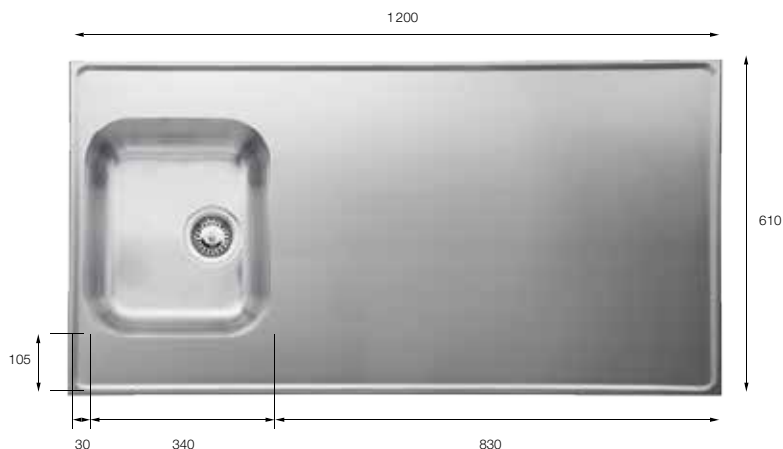

F12 Vändbar art SL-F12

Pris exkl moms 3679 kr
Pris inkl moms 4599 kr
Min skåpstrl **500 mm**
Yttermått 1200x610x30 mm
Lådmått 340x400x185 mm
Levereras med Komplet vattenlås inkl korgventil
Material Slät rostfri plåt

Utbytesalternativ