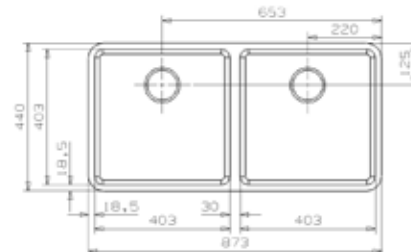

Pris exkl moms 8 401 kr
Pris inkl moms 10 501 kr
Min skåpstrl **900 mm**
Yttermått 873x440 mm
Lådmått 403x403x180 mm, 2 st
Radie 25 mm
Levereras med korgventil, vattenlås
Material slät rostfri plåt
Tillbehör **A B C D E F G**
Montering

Smarta tillbehör

A VD21 Skärbräda
art 29315
Exkl 1 176 kr
Inkl 1 470 kr
330x420 mm
Polyetenplast

B Skärbräda glas
art 1084835
Exkl 552 kr
Inkl 690 kr
215x415 mm
Härdat glas svart

C TriTop 340
Avrinningsplan
art 1084327
Exkl 936 kr
Inkl 1 169 kr
349x419 mm
Slät rostfri plåt

D TriTop 400
Avrinningsplan
art 1084325
Exkl 1 043 kr
Inkl 1 303 kr
409x419 mm
Slät rostfri plåt

E F500 sköjlåda
art 28360
Exkl 510 kr
Inkl 638 kr
Ytterm. 173x416 mm
Innem. 155x396x55 mm
Slät rostfri plåt

F CM 400 sköjlåda
art 24001
Exkl 1 000 kr
Inkl 1 250 kr
Ytterm. 230x410 mm
Innem. 197x377x130 mm
Slät rostfri plåt
(passar ej i diskåda bredd 180 mm)

G Rullmatta
art 28405
Exkl 720 kr
Inkl 900 kr
430x430 mm
Rostfri + silikon