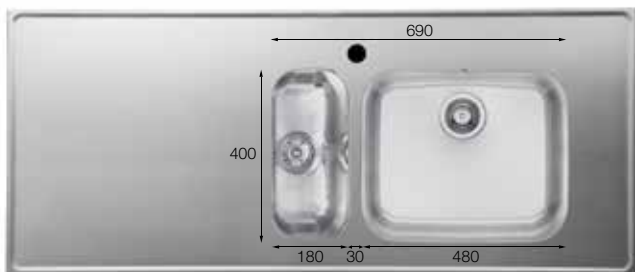

DECOLIGHT

Valfri placering av lådkombination i bänkytan

- C** 1 st 480×400×180 mm
Tillbehör **B C**

DECOLIGHT

Valfri placering av lådkombination i bänkytan

- D** 1 st 340×400×180 mm
Tillbehör **A C**

DECOLIGHT