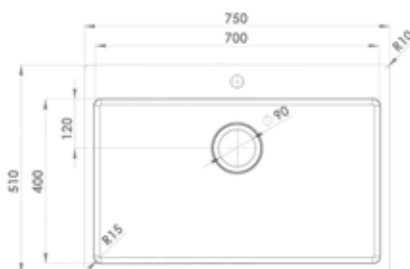

XV 70 TAP-WING art 29450

Pris exkl moms	6 460 kr
Pris inkl. moms	8 075 kr
Min skåpstrl	800 mm
Yttermått	750x510 mm
Lådmått	700x400x200 mm
	radie 15
Levereras med	korgventil, vattenlås
Material	Slät rostfri plåt
Tillbehör	ABCDEF
Montering	

XV 5023 TAP-WING stora lådan vänster art 29470

XV 2350 TAP-WING stora lådan höger art 29480