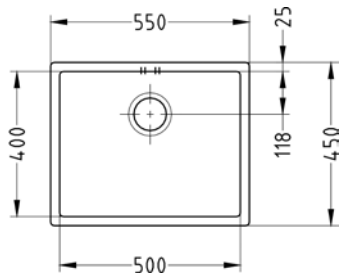

Pris exkl moms 6 141 kr
Pris inkl moms 7 676 kr
Min skåpstrl **600 mm**
Yttermått 550×450 mm
Lådmått 500×400×200 mm

Radie 10 mm
Levereras med korgventil, vattenlås
Material slät rostfri plåt
Tillbehör A B C D E F G
Montering