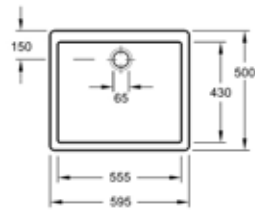

Passar ihop med A B C

Undermontage UM

Planmontage PM

Infällnad IF

Insvetsning IS

OMNIA 60 art 30101

Pris exkl. moms 5 848 kr
 Pris inkl. moms 7 310 kr
 Min skåpstrl. **600 mm**
 Ytermått 595x500x200 mm
 (tolerans +/- 3%)
 Lådmått 555x430x180 mm
 Levereras med Propp, vattenlås
 Material Porslin