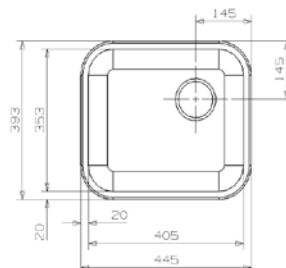

L18 4035 OKG art 26026

Pris exkl moms	1 723 kr
Pris inkl moms	2 154 kr
Min skåpstrl	500 mm
Yttermått	445x393 mm
Lådmått	405x353x150 mm
Levereras med	korgventil, vattenlås
Material	slät rostfri plåt
Montering	

Smarta
tillbehör