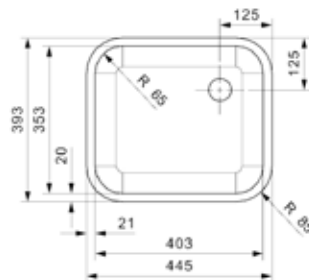

L18 4035 SK art 26026GL, dj 100 mm

Pris exkl moms	1 723 kr
Pris inkl moms	2 154 kr
Min skåpstrl	500 mm
Yttermått	445x393 mm
Lådmått	405x353x100 mm
Levereras med	Propp, vattenlås
Material	Slät rostfri plåt
Montering	

Utan bräddavlopp