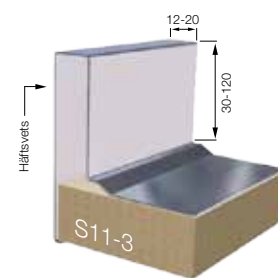

Enbart bakkant
maxlängd 3000 mm

För mått och specifikationer se sid 38–77.

DECOBOX

Skräddarsy din egen diskåda

DECOBOX R10

Skräddarsy din egen radie 10 diskåda för insvetsning i en DecoDesign diskbänk. Måttsätt bredd, djup och höjd per millimeter helt efter egna önskemål. Maxbredd 750 mm.