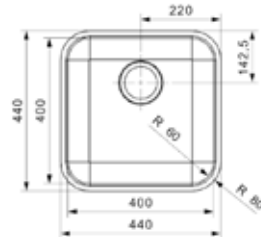

IB 4040 L art 26130

Pris exkl moms 3054 kr
Pris inkl moms 3818 kr
Min skåpstrl **500 mm**
Yttermått 440×440 mm
Lådmått 400×400×180 mm

Radie 60 mm
Levereras med korgventil, vattenlås
Material slät rostfri plåt
Tillbehör A B
Montering