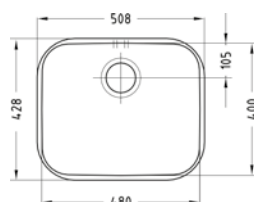

Pris exkl moms 5090 kr
Pris inkl moms 6363 kr
Min skåpstrl **600 mm**
Ytermått 508×428 mm
Lådmått 480×400×180 mm
Levereras med korgventil, vattenlås
Material slät rostfri plåt / PVD
Montering