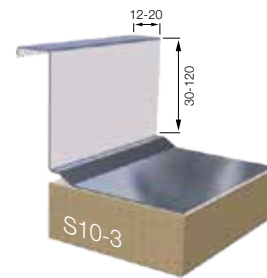

Enbart bakkant
maxlängd 3000 mm