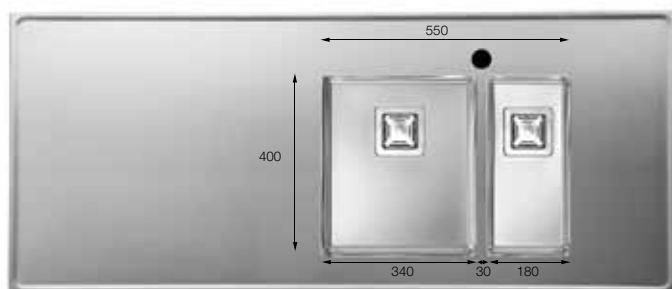

DECOLIGHT SQUARE

Valfri placering av lådkombination i bänkytan (vändbar)

1. **B** 1 st 340×400×200 mm, radie 15 mm
   1 st 180×400×170 mm, radie 15 mm
   Tillbehör **A B C**