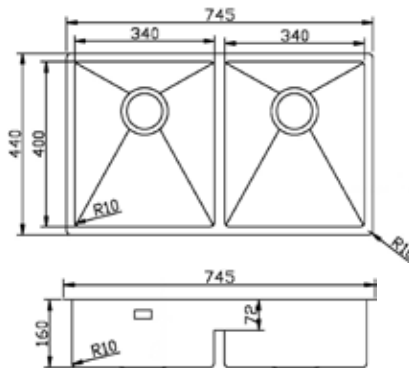

Pris exkl. moms 4952 kr
Pris inkl. moms 6190 kr
Min skåpstrl. **600 mm**
Yttermått 585x440 mm
Lådmått 340x400x160 mm
180x400x160 mm

Radie 10
Levereras med Korgventil, vattenlås
Material Slät rostfri plåt
Tillbehör **A B C D E F G**
Montering

DI COMBO 3434 art 28403

Pris exkl. moms 5352 kr
Pris inkl. moms 6690 kr
Min skåpstrl. **800 mm**
Yttermått 745x440 mm
Lådmått 340x400x160 mm, 2 st

Radie 10
Levereras med Korgventil, vattenlås
Material Slät rostfri plåt
Tillbehör **A B C D E F G**
Montering