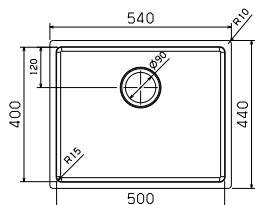

XV 50 art 29130

Pris exkl. moms 4323 kr
Pris inkl. moms 5404 kr
Min skåpstrl. **600 mm**
Yttermått 540x440 mm
Lådmått 500x400x200 mm
radie 15 mm

Levereras med korgventil, vattenlås
Material slät rostfri plåt
Tillbehör **A B C D E F G**
Montering