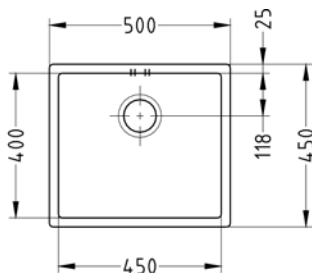

Pris exkl moms 5 976 kr
Pris inkl moms 7 470 kr
Min skåpstrl **500 mm**
Yttermått 500×450 mm
Lådmått 450×400×200 mm

Radie 10 mm
Levereras med korgventil, vattenlås
Material slät rostfri plåt
Tillbehör A B C D E F G
Montering