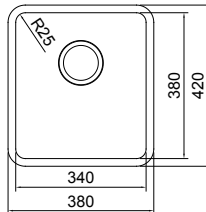

DI MATRIX 34 art 28280

Pris exkl moms 2301 kr
Pris inkl moms 2876 kr
Min skåpstrl **400 mm**
Ytermått 380x420 mm
Lådmått 340x380x180 mm
Radie 25 mm
Levereras med korgventil, vattenlås
Material slät rostfri plåt
Tillbehör **A B**
Montering