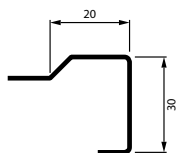

KANTER

KANTSEKTION 3