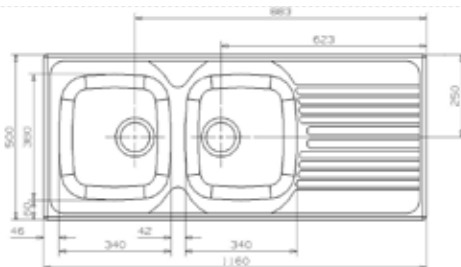

REX 30 art 26085 Vändbar

Pris exkl moms 2 420 kr
Pris inkl moms 3 025 kr
Min skåpstrl **800 mm**
Yttermått 1 160×500 mm
Lådmått 340×380×165 mm, 2 st
Levereras med korgventil, vattenlås
Material slät rostfri plåt
Montering