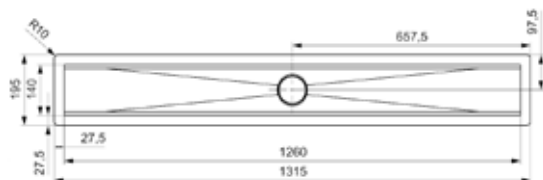

MANHATTAN 1300 art 26502

Pris exkl moms 7 040 kr
Pris inkl moms 8 800 kr
Ytermått 1315x195 mm
Lådmått 1260x140x215 mm
radie 0

Levereras med korgventil, vattenlås
Material slät rostfri plåt
Montering

Med plats för 4 st tillbehör