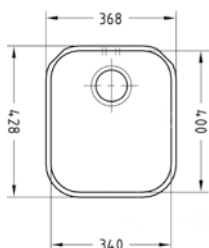

VARIANT 40 K art 23006

VARIANT 40 K FS art 23006-FS

Planmontering

Pris exkl moms	1500 kr
Pris inkl moms	1875 kr
Min skåpstrl	400 mm
Yttermått	368×428 mm
Lådmått	340×400×180 mm
Levereras med	korgventil, vattenlås
Material	slät rostfri plåt
Tillbehör	A C D
Montering	

FS Pris exkl moms	2 251 kr
Pris inkl moms	2 814 kr
Montering