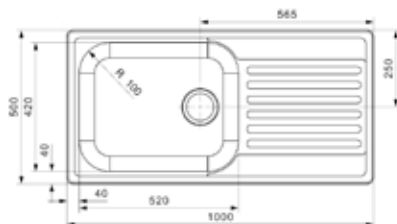

INSATSBÄNKAR

MINISTER 10 art 26103 Vändbar