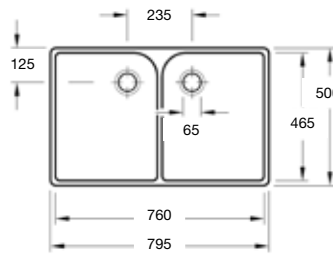

OMNIA 80 art 30100