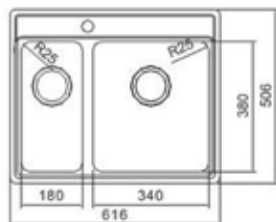

DI TAP-WING 3418-25 art 28120

Pris exkl moms 4632 kr
Pris inkl moms 5790 kr
Min skåpstrl **600 mm**
Ytermått 616×506 mm
Lådmått 340×380×180 mm
180×380×130 mm
Radie 25 mm

Levereras med korgventil, vattenlås
Material slät rostfri plåt
Tillbehör B
Montering