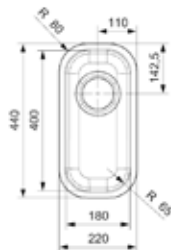

Pris exkl moms 1 960 kr
Pris inkl moms 2 451 kr
Min skåpstrl **300 mm**
Yttermått 220×440 mm
Lådmått 180×400×130 mm
Radie 65 mm
Levereras med korgventil, vattenlås
Material slät rostfri plåt
Montering