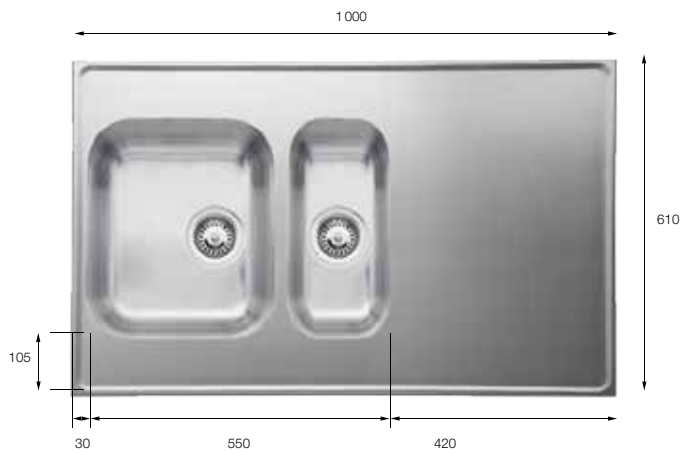

G10 Vändbar art SL-G10

Pris exkl moms 4186 kr
Pris inkl moms 5233 kr
Min skåpstrl **600 mm**
Yttermått 1000x610x30 mm
Lådmått 340x400x185 mm
180x400x130 mm
Levereras med Komplet vattenlås inkl korgventil
Material Slät rostfri plåt

Utbytesalternativ