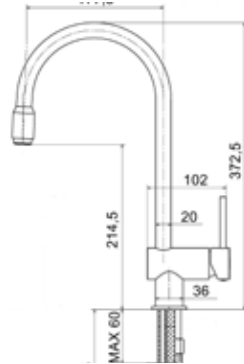

XT 4345, KROM art 434521
Pris exkl moms 3526 kr
Pris inkl moms 4407 kr

XT 4345, BORSTAD KROM art 434531
Pris exkl moms 4547 kr
Pris inkl moms 5684 kr

Håltagningsmått Ø 35 mm
Levereras med Anslutningsslangar G 3/8"
Övrigt Utdragbar pip