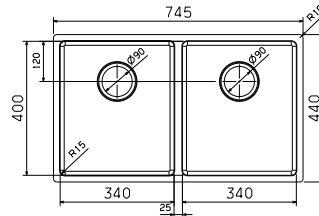

Pris exkl. moms 7 132 kr
Pris inkl. moms 8 915 kr
Min skåpstrl. **600 mm**
Yttermått 585x440 mm
Lådmått 340x400x200 mm
180x400x170 mm
radie 15 mm
Levereras med korgventil, vattenlås
Material Slät rostfri plåt
Tillbehör **A B C D E F G**
Montering

XV 3434 art 29220