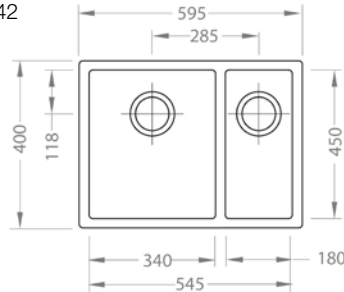

QUADRIX 120FS stor låda vänster art 23241

QUADRIX 120FS stor låda höger art 23242

Pris exkl moms 9788 kr
Pris inkl moms 12235 kr
Min skåpstrl **600 mm**
Yttermått 595x450 mm
Lådmått 340x400x200 mm
180x400x175 mm

Radie 10 mm
Levereras med korgventil, vattenlås
Material slät rostfri plåt
Tillbehör **A B C D E F G**
Montering