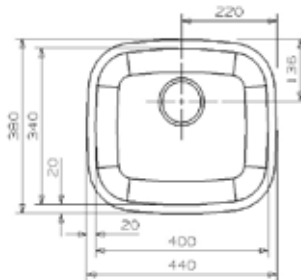

GRUNDA LÅDOR FÖR HANDIKAPPANPASSNING

L18 3440 KG art 26025GL, dj 100 mm

Pris exkl moms	1 777 kr
Pris inkl moms	2 222 kr
Min skåpstrl	500 mm
Yttermått	440x380 mm
Lådmått	400x340x100 mm
Levereras med	Korgventil, vattenlås
Material	Slät rostfri plåt
Montering	

Utan bräddavlopp