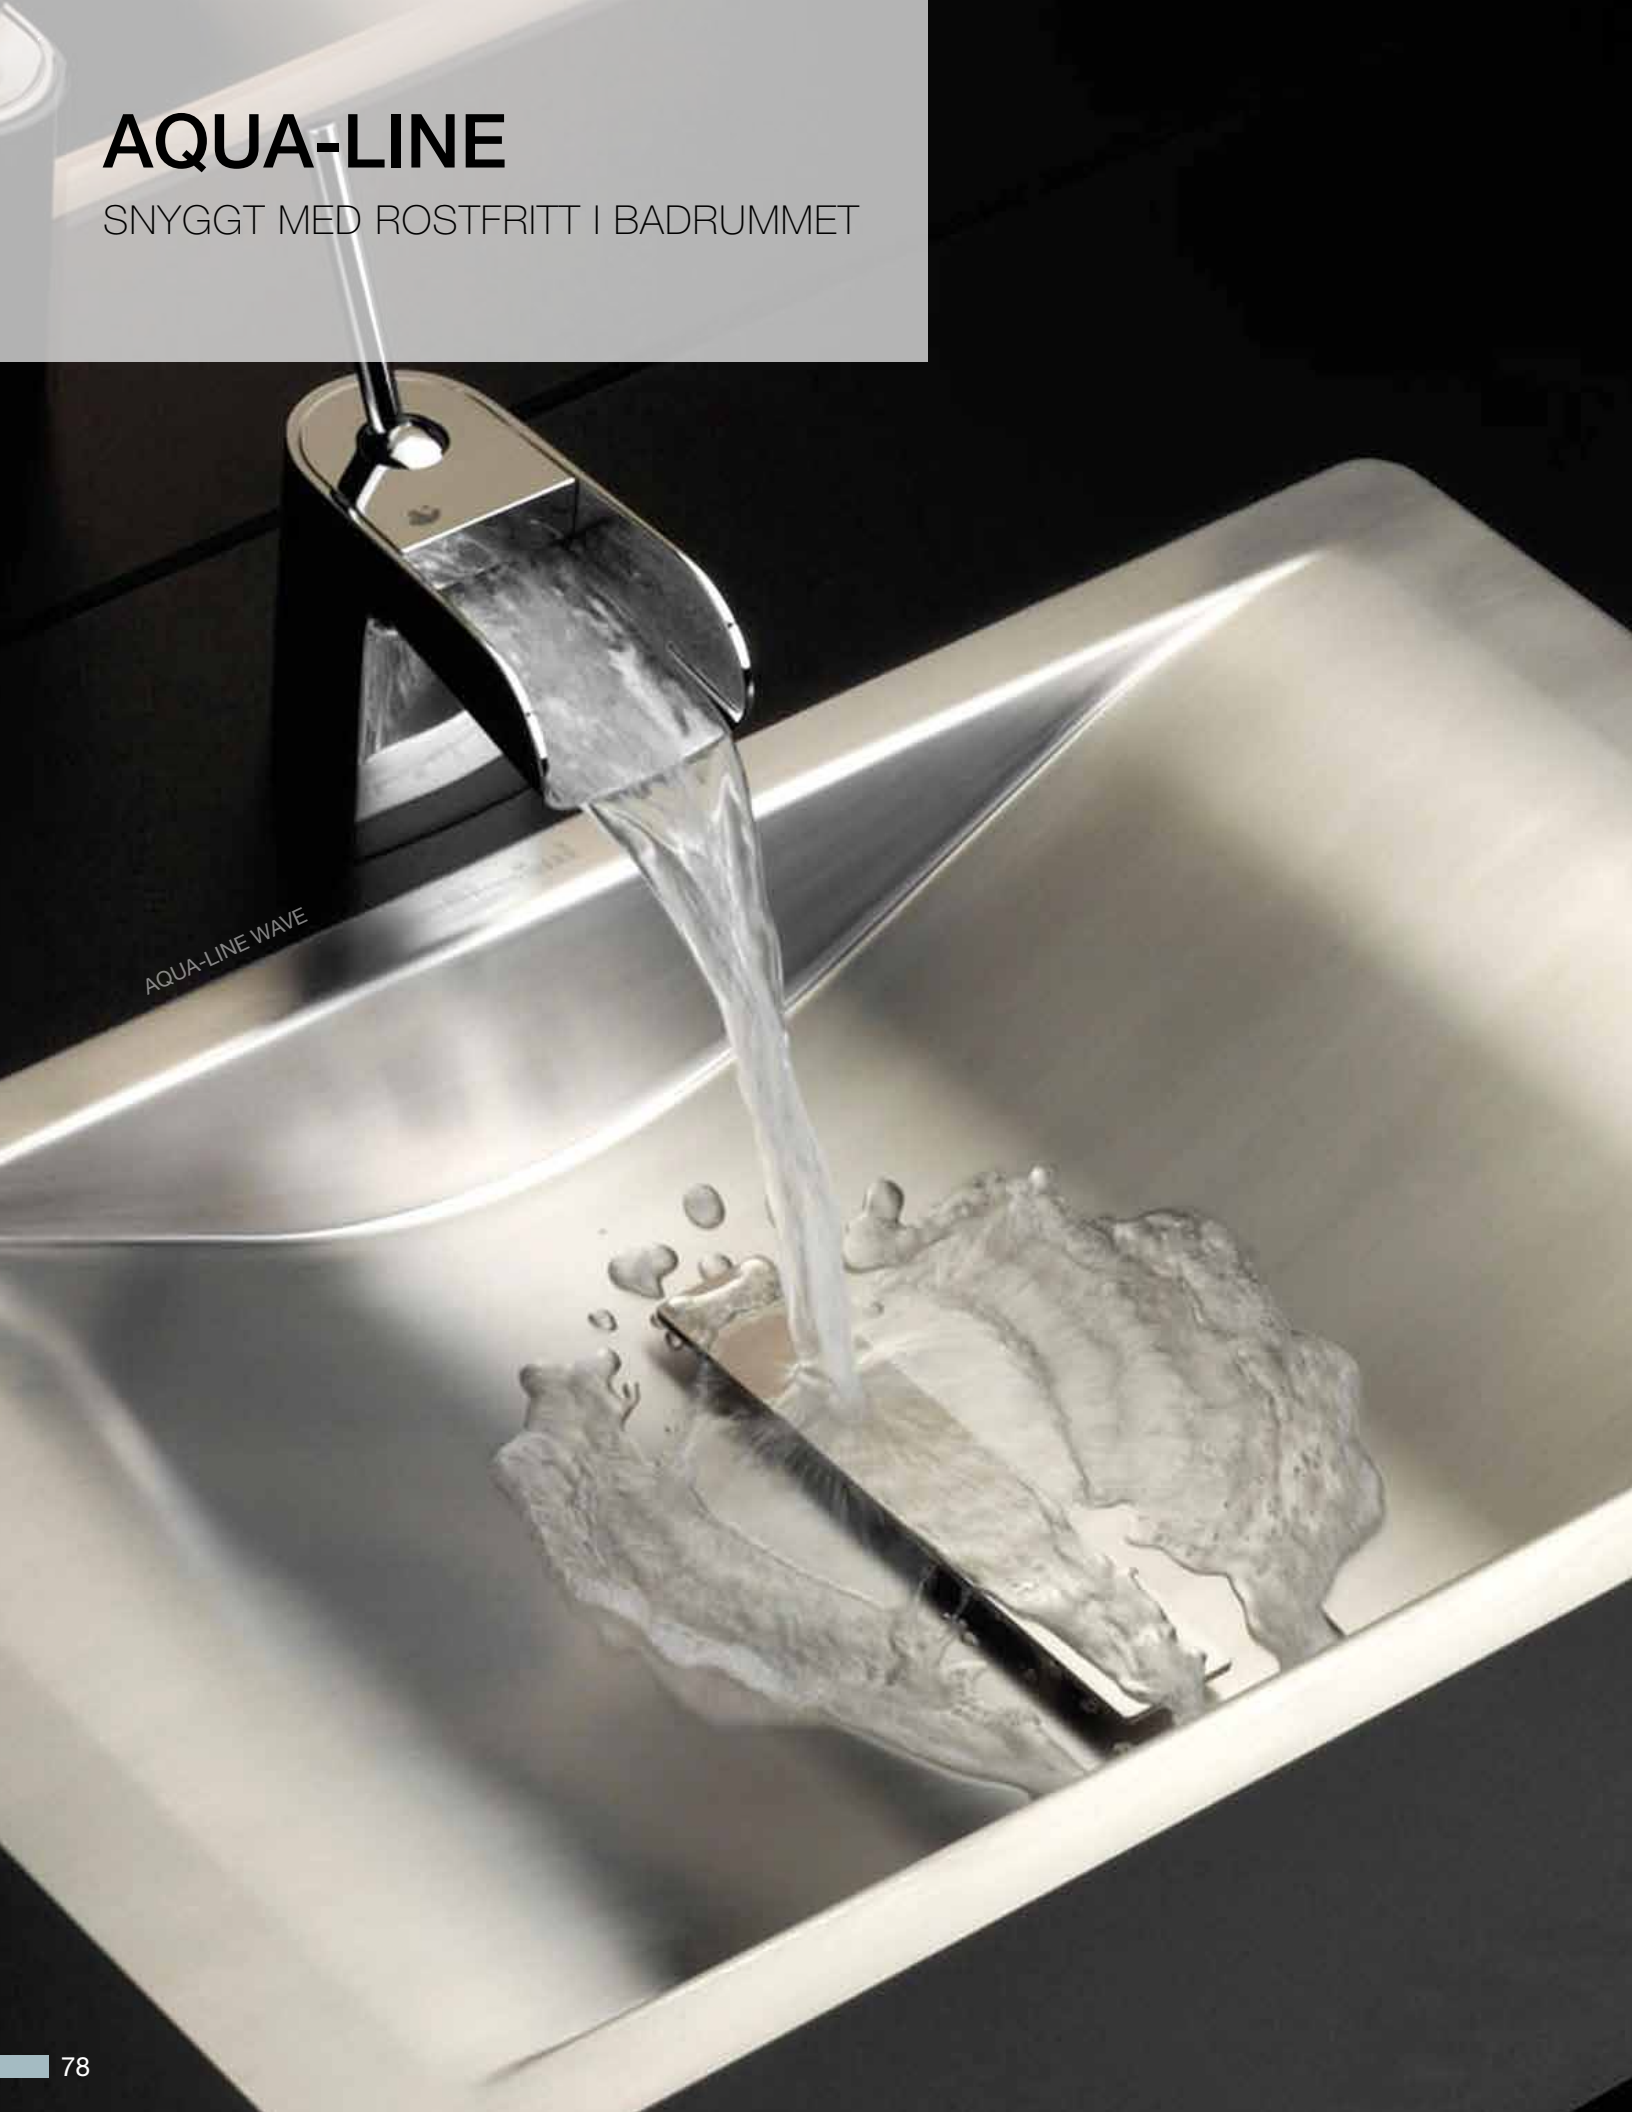

AQUA-LINE

SNYGGT MED ROSTFRITT I BADRUMMET

AQUA-LINE WAVE