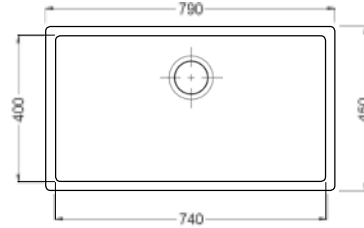

Radie 10 mm
 Levereras med korgventil, vattenlås
 Material slät rostfri plåt
 Tillbehör A B C D E F G
 Montering

Undermontage UM

Planmontage PM

Infällnad IF

Insvetsning IS

QUADRIX 70FS art 23240

Pris exkl moms 6850 kr
 Pris inkl moms 8562 kr
 Min skåpstrl **800 mm**
 Yttermått 790x450 mm
 Lådmått 740x400x200 mm