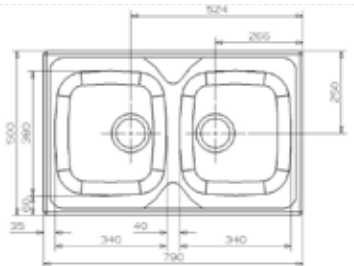

REX 20 art 26084

Pris exkl moms 2 074 kr
Pris inkl moms 2 593 kr
Min skåpstrl **800 mm**
Yttermått 790×500 mm
Lådmått 340×380×165 mm, 2 st
Levereras med korgventil, vattenlås
Material slät rostfri plåt
Montering