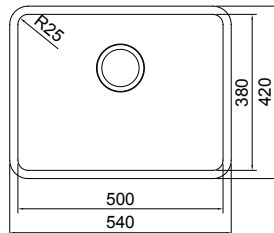

DI MATRIX 50 art 28240

Pris exkl moms 2967 kr
Pris inkl moms 3709 kr
Min skåpstrl **600 mm**
Ytermått 540x420 mm
Lådmått 500x380x180 mm
Radie 25 mm
Levereras med korgventil, vattenlås
Material slät rostfri plåt
Tillbehör **A B**
Montering