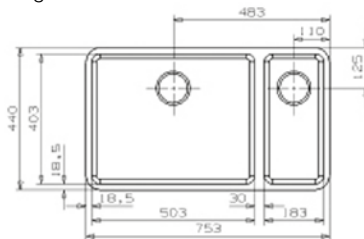

OHIO L50x40 + 18x40 stora lådan vänster art 26043
OHIO L18x40 + 50x40 stora lådan höger art 26044

Pris exkl moms 8 216 kr
Pris inkl moms 10 270 kr
Min skåpstrl **800 mm**
Yttermått 753x440 mm
Lådmått 503x403x200 mm
183x403x145 mm
Radie 25 mm
Levereras med korgventil, vattenlås
Material slät rostfri plåt
Tillbehör **A B C D E F G**
Montering