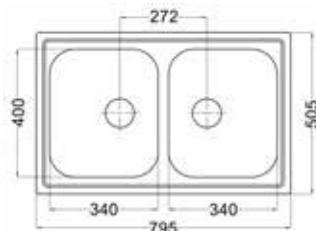

LINE MAXIM 90 art 23150

Pris exkl moms 3 275 kr
Pris inkl. moms 4 093 kr
Min skåpstrl **800 mm**
Yttermått 795x505 mm
Lådmått 340x400x190 mm, 2 st
Levereras med korgventil, vattenlås
Material Slät rostfri plåt
Tillbehör **A B C D E F**
Montering