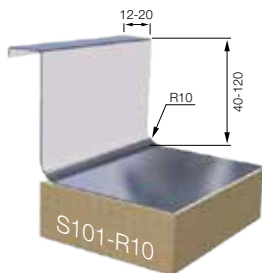

Enbart bakkant
maxlängd 3000 mm