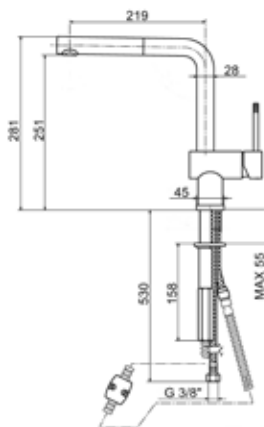

MOONY, KROM art 311021
Pris exkl moms 5 569 kr
Pris inkl moms 6 961 kr

MOONY, BORSTAD KROM art 311031
Pris exkl moms 6 961 kr
Pris inkl moms 8 701 kr

Håltagningsmått $\varnothing$ 35 mm
Levereras med Anslutningsslangar G 3/8"
Övrigt Utdragbar pip