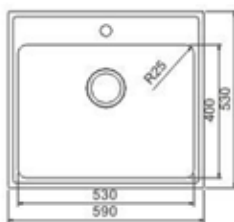

INSATSBÄNKAR

DI TAP-WING 50-25 art 28110

Pris exkl moms 3550 kr
Pris inkl moms 4437 kr
Min skåpstrl **600 mm**
Ytermått 590×530 mm
Lådmått 530×400×180 mm
Radie 25 mm

Levereras med korgventil, vattenlås
Material slät rostfri plåt
Tillbehör A
Montering