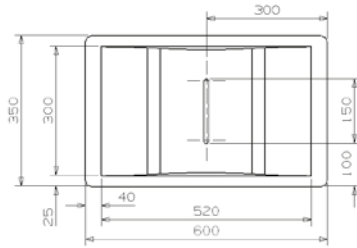

AQUA-LINE WAVE art 26242

Pris exkl moms 5246 kr
 Pris inkl moms 6558 kr
 Min skåpstrl **600 mm**
 Yttermått 600×350 mm
 Lådmått 520×300×80 mm
 Levereras med bottenventil
 Material slät rostfri plåt
 Montering