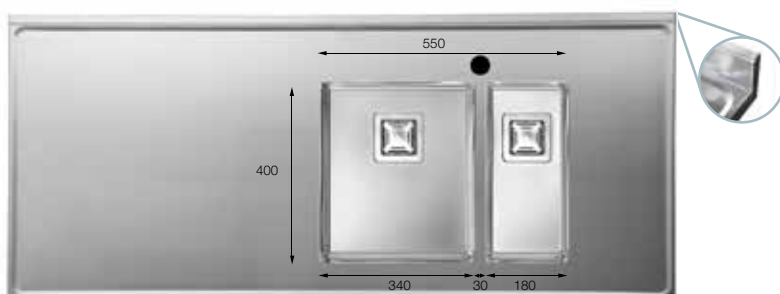

DECOLIGHT SQUARE – UPPVIKT BAKKANT

Valfri placering av lådkombination i bänkytan (vändbar)

- **B** 1 st 340x400x200 mm, radie 15 mm
  1 st 180x400x170 mm, radie 15 mm
  Tillbehör **A B C**

OBS! Vid djup 590 mm, kontrollera att blandarhål och blandare får plats.