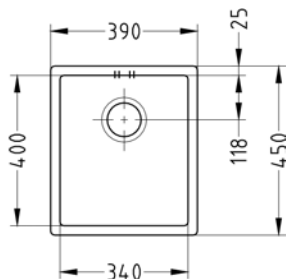

Pris exkl moms 5 646 kr
Pris inkl moms 7 058 kr
Min skåpstrl **400 mm**
Yttermått 390×450 mm
Lådmått 340×400×200 mm

Radie 10 mm
Levereras med korgventil, vattenlås
Material slät rostfri plåt
Tillbehör A B C D E F G
Montering