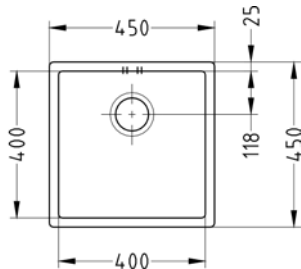

Pris exkl moms 5 834 kr
Pris inkl moms 7 293 kr
Min skåpstrl **500 mm**
Yttermått 450×450 mm
Lådmått 400×400×200 mm

Radie 10 mm
Levereras med korgventil, vattenlås
Material slät rostfri plåt
Tillbehör A B C D E F G
Montering