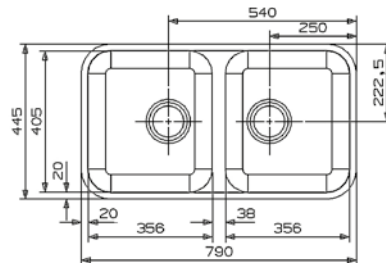

HALIFAX art 26267

Pris exkl moms	4 393 kr
Pris inkl moms	5 491 kr
Min skåpstrl	800 mm
Yttermått	790x445 mm
Lådmått	356x405x200 mm, 2 st
Levereras med	korgventil, vattenlås
Material	slät rostfri plåt
Tillbehör	A
Montering