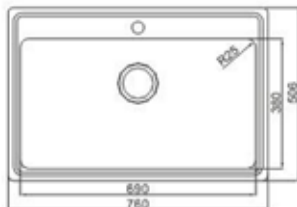

DI TAP-WING 70-25 art 28130

Pris exkl moms 3966 kr
Pris inkl moms 4957 kr
Min skåpstrl **800 mm**
Ytermått 760×506 mm
Lådmått 690×380×180 mm
Radie 25 mm

Levereras med korgventil, vattenlås
Material slät rostfri plåt
Tillbehör B
Montering