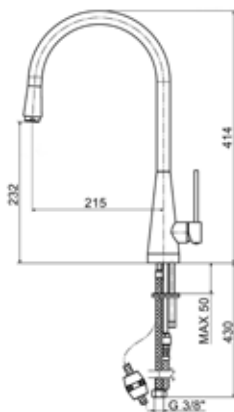

Y-CON, KROM art 6421521
Pris exkl moms 4 454 kr
Pris inkl moms 5 567 kr

Y-CON, BORSTAD KROM art 6421531
Pris exkl moms 5 383 kr
Pris inkl moms 6 728 kr

Håltagningsmått $\varnothing$ 35 mm
Levereras med Anslutningsslangar G 3/8"
Övrigt Utdragbar pip