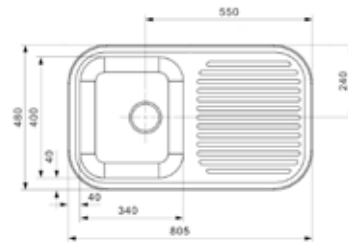

REGENT 10 art 26108 Vändbar

Pris exkl moms 1 640 kr
Pris inkl moms 2 050 kr
Min skåpstrl **400 mm**
Yttermått 805×480 mm
Lådmått 340×400×170 mm
Levereras med korgventil, vattenlås
Material slät rostfri plåt
Tillbehör **A C D**
Montering