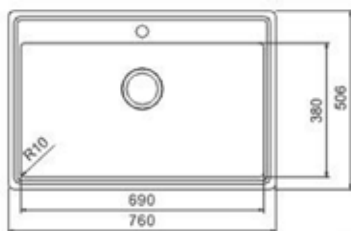

DI TAP-WING 70-10 art 28190

Pris exkl moms 4465 kr
Pris inkl moms 5581 kr
Min. skåpstrl **800 mm**
Ytermått 760×506 mm
Lådmått 690×380×180 mm
Radie 10 mm

Levereras med korgventil, vattenlås
Material slät rostfri plåt
Tillbehör B
Montering