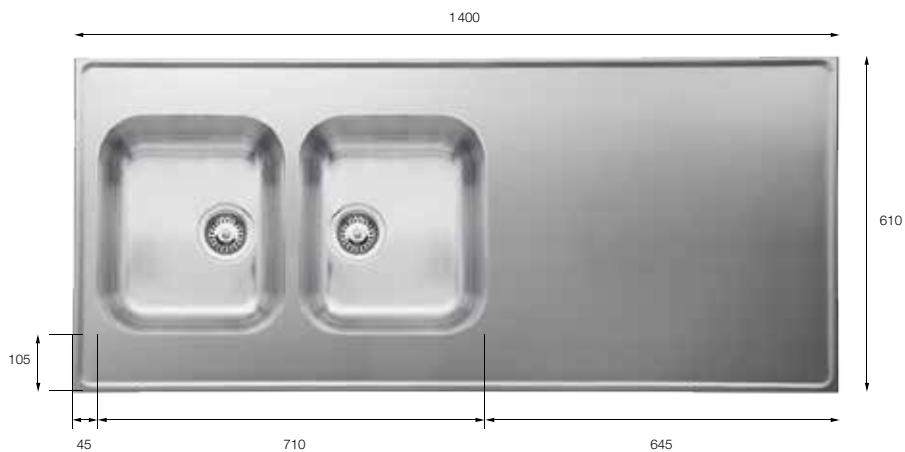

H14 Vändbar art SL-H14

Pris exkl moms 4645 kr
Pris inkl moms 5807 kr
Min skåpstrl **800 mm**
Yttermått 1400x610x30 mm
Lådmått 340x400x185 mm, 2 st
Levereras med Komplet vattenlås
inkl korgventil

Material

Slät rostfri plåt

Utbytesalternativ

Silbricka Propp