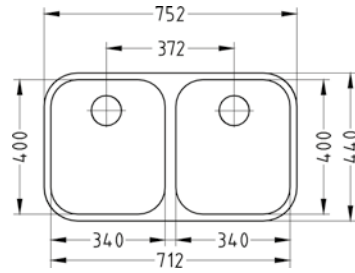

Planmontage PM

Infällnad IF

Insvefsning IS

DUO 30 art 23014

Pris exkl moms 3859 kr
 Pris inkl moms 4823 kr
 Min skåpstrl **800 mm**
 Yttermått 752x440 mm
 Lådmått 340x400x180 mm, 2 st
 Levereras med korgventil, vattenlås
 Material slät rostfri plåt
 Tillbehör A C
 Montering