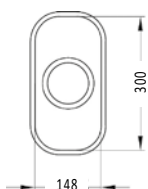

VARIANT 110 art 230101

Pris exkl moms	1 119 kr
Pris inkl moms	1 399 kr
Min skåpstrl	300 mm
Lådmått	148×300×120 mm
Levereras med	korgventil, vattenlås
Material	slät rostfri plåt
Tillbehör	D
Montering