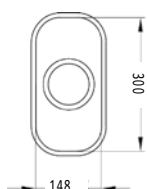

Pris exkl moms 2796 kr
Pris inkl moms 3495 kr
Min skåpstrl **300 mm**
Lådmått 148×300×120 mm
Levereras med korgventil, vattenlås
Material slät rostfri plåt / PVD
Montering

OBS! Vid montering ihop med Variant 40D i kombination krävs minst 60 mm mellanrum pga bräddavlopp.