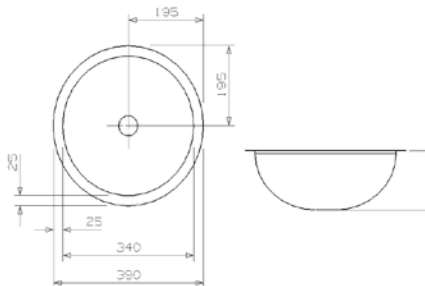

AQUA-LINE CARIBBEAN art 26247

Pris exkl moms 2296 kr
Pris inkl moms 2870 kr
Min skåpstrl **400 mm**
Yttermått Ø 390 mm
Lådmått Ø 340×155 mm
Levereras med bottenventil
Material slät rostfri plåt
Ytfinish blankpolerad
Montering