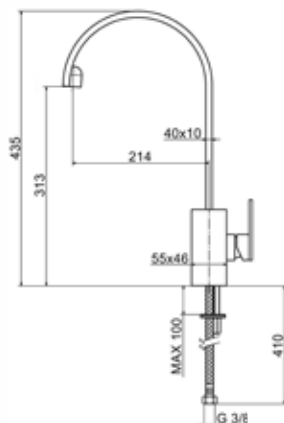

D-RECT, KROM art 6142121
Pris exkl moms 7 427 kr
Pris inkl moms 9 284 kr

D-RECT, BORSTAD KROM art 6142131
Pris exkl moms 10 471 kr
Pris inkl moms 13 088 kr

Håltagningsmått $\varnothing$ 35 mm
Levereras med Anslutningsslangar G 3/8"