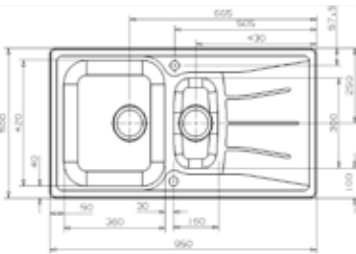

DIPLOMAT 1,5 art 26078 *Vändbar*

Pris exkl moms 3626 kr
Pris inkl moms 4533 kr
Min skåpstrl **600 mm**
Yttermått 950x500 mm
Lådmått 360x420x180 mm
160x300x130 mm
Levereras med korgventil med vridventil,
vattenlås, rostfri sköjlåda
Material slät rostfri plåt
Tillbehör **B C D**
Montering

Smarta
tillbehör

A Skärbräda
art 26185
Exkl 1 129 kr, inkl 1 411 kr
300x440 mm
Mahogny

B Skärbräda
art 26188
Exkl 907 kr, inkl 1 134 kr
260x435 mm
Mahogny

C Skärbräda + sköjlåda
art 26163
Exkl 828 kr, inkl 1 035 kr
380x440 mm
Bok + plast

D Diskkorg
art 26204
Exkl 1 199 kr, inkl 1 498 kr
322x400 mm
Rostfri