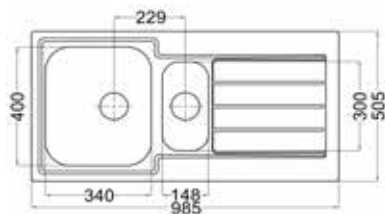

Smarta
tillbehör

A Skärbräda
 art 26185
 Exkl 1 129 kr, inkl 1 411 kr
 300x440 mm
 Mahogny

B Skärbräda
 art 26188
 Exkl 907 kr, inkl 1 134 kr
 260x435 mm
 Mahogny

C Skärbräda + sköjlåda
 art 26163
 Exkl 828 kr, inkl 1 035 kr
 380x440 mm
 Bok + plast

D Diskkorg
 art 26204
 Exkl 1 199 kr, inkl 1 498 kr
 322x400 mm
 Rostfri

INSATSBÄNKAR

LINE MAXIM 10 art 23140 Vändbar

Pris exkl moms 4 021 kr
 Pris inkl moms 5 026 kr
 Min skåpstrl **600 mm**
 Yttermått 985x505 mm
 Lådmått 340x400x190 mm
 148x300x130 mm
 Levereras med korgventil, vattenlås
 Material Slät rostfri plåt
 Tillbehör **A B C D E F**
 Montering