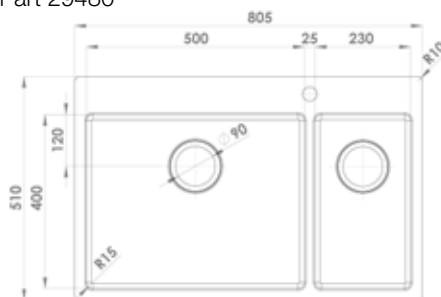

Pris exkl moms	10 072 kr
Pris inkl moms	12 590 kr
Min skåpstrl	800 mm
Yttermått	805x510 mm
Lådmått	500x400x200 mm
	radie 15
Levereras med	korgventil, vattenlås
Material	Slät rostfri plåt
Tillbehör	ABCDEF
Montering