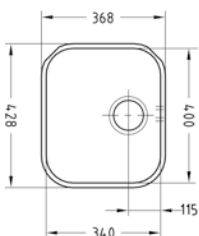

VARIANT 40 D art 23007

Pris exkl moms	1500 kr
Pris inkl moms	1875 kr
Min. skåpstrl	400 mm
Yttermått	368×428 mm
Lådmått	340×400×185 mm
Levereras med	korgventil, vattenlås
Material	slät rostfri plåt
Tillbehör	A C D
Montering