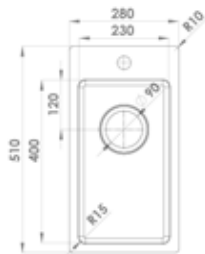

Planmontage PM

Infällnad IF

Insvetsning IS

XV 23 TAP-WING art 29410

Perfekt för köksö

Pris exkl moms	4 612 kr
Pris inkl moms	5 765 kr
Min skåpstrl	300 mm
Yttermått	280x510 mm
Lådmått	230x400x170 mm
	radie 15
Levereras med	korgventil, vattenlås
Material	Slät rostfri plåt
Tillbehör	BCDEF
Montering	