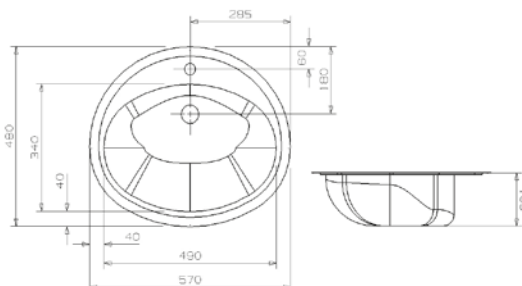

AQUA-LINE PACIFIC art 26251

Pris exkl moms 2585 kr
Pris inkl moms 3231 kr
Min skåpstrl **600 mm**
Yttermått Ø 570 mm
Lådmått Ø 490×165 mm
Levereras med bottenventil special
Material slät rostfri plåt
Ytfinish blankpolerad
Montering