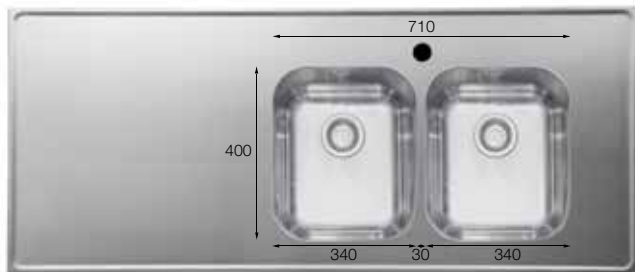

DECOLIGHT

Valfri placering av lådkombination i bänkytan

1. **A** 2 st 340×400×180 mm
   Tillbehör **A C D**