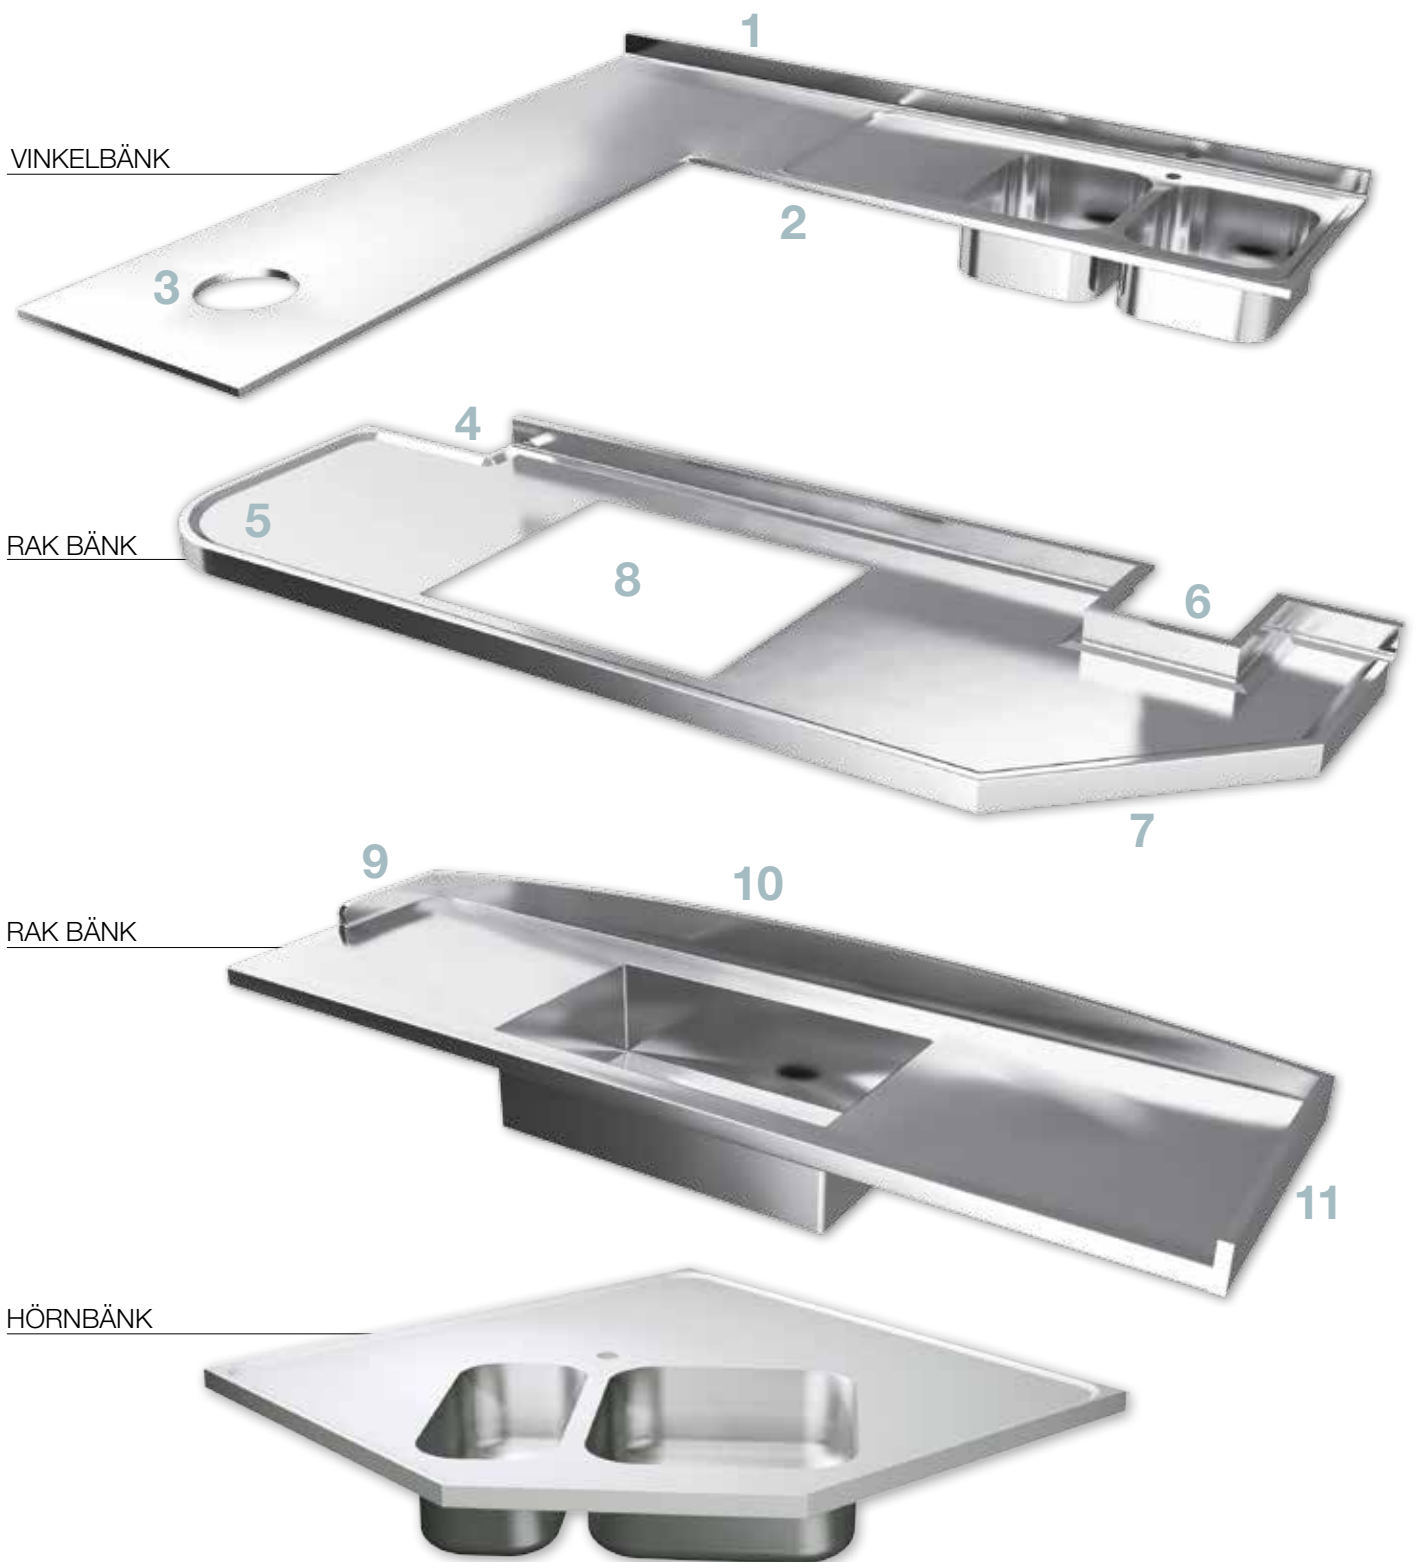

Nedpressad del, du kan själv bestämma vilket område som ska ha den praktiska droppkanten (sid 10–11 och 12) Perfekt vid långa bänkar med spishäll och köksö.

Runda eller fasade hörn (sid 10–11)

Mattborstad eller standardborstad yta.

Välkommen att kontakta oss för bästa möjliga lösning!

Valfritt

Bakkant, Gavlar?

Rund eller kantig låda?

Långa bänkar över 3 m?

Mattborstad eller blank?

Tjocklek 80 mm?

DECODESIGN är diskbänken du utformar själv precis som du vill ha den. Givetvis finns vi till hjälp med råd och tips – när du vill!