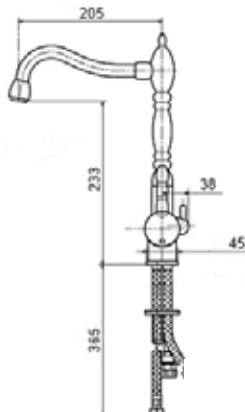

MARVEL, KROM/PORSLIN art 855421018
Pris exkl moms 6362 kr
Pris inkl moms 7953 kr

MARVEL, KROM art 855321018
Pris exkl moms 6362 kr
Pris inkl moms 7953 kr

Håltagningsmått Ø 35 mm
Levereras med Anslutningsslangar G 3/8"
Övrigt Diskmaskinsavstängning