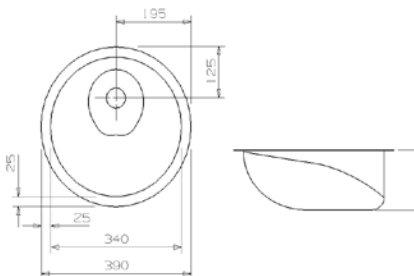

AQUA-LINE AMAZONE art 26249

Pris exkl moms 2359 kr
Pris inkl moms 2948 kr
Min skåpstrl **400 mm**
Yttermått Ø 390 mm
Lådmått Ø 340×155 mm
Levereras med bottenventil special
Material slät rostfri plåt
Ytfinish blankpolerad
Montering