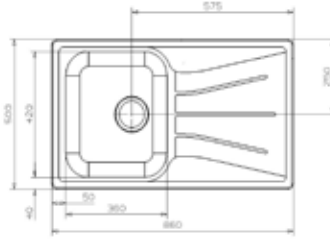

Undermontage UM

Planmontage PM

Infällnad IF

Insvetsning IS

DIPLOMAT 10 art 26074 *Vändbar*

Pris exkl moms 2220 kr
Pris inkl moms 2775 kr
Min skåpstrl **400 mm**
Yttermått 860x500 mm
Lådmått 360x420x180 mm
Levereras med korgventil, vattenlås
Material slät rostfri plåt
Tillbehör **B C D**
Montering