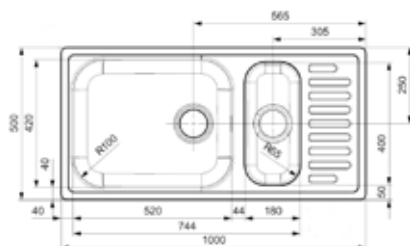

MINISTER 25 art 26106 Vändbar